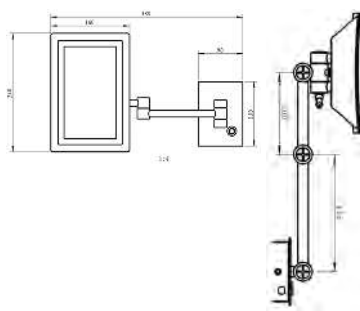

ACCESSOIRES - Spiegel

ACCESSOIRES - Miroirs

EAN-Nr. no EAN	Artikel Nr. no d'article	Beschreibung description	VPE ce	VE ue	UVP pro Stk. PVC CHF excl.	UVP pro Stk. PVC CHF incl.

LED Kosmetik-Wandspiegel Ferro

Miroir murale cosm. LED Ferro

		44 0302 01	Messing verchromt, ohne Kabel <i>laiton chromé, sans cable</i> 16 x 24 cm ; 3X	1		435.22	468.73

- für Wandmontage mit Direktanschluss
- mit frei drehbarem Spiegelarm
- Vergrößerungsfaktor: 3x
- Farbton: 5500 K / weiss
- Schutzklasse: IP 44
- Netzanschluss: 230V / 50-60Hz
- pour montage mural avec raccordement mural
- avec bras articulé
- Facteur d'agrandissement: 3x
- Température de couleur: 5500 K / blanc
- Indice de protection: IP 44
- Tension électrique: 230V / 50-60Hz