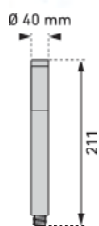

Duschsysteme

Systèmes de douche

EAN-Nr. <i>no EAN</i>	Artikel Nr. <i>no d'article</i>	Beschreibung <i>description</i>	VPE <i>ce</i>	VE <i>ue</i>	UVP pro Stk. <i>PVC</i> CHF excl.	UVP pro Stk. <i>PVC</i> CHF incl.

Duschbrause Wei PCR

Poignée douche Wei PCR

		05 9810 98	verchromt <i>chromé</i> 1/2" / 1 Strahl/Jet ; EK: B / ~ 7 l/min	3		16.50	17.77

Erfüllt
Trinkwasseranforderungen
*Conforme aux exigences en
matière d'eau potable*