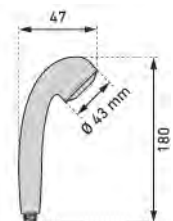

SHOWER 1 Strahl/Jet

EAN-Nr. no EAN	Artikel Nr. no d'article	Beschreibung description	VPE ce	VE ue	UVP pro Stk. PVC CHF excl.	UVP pro Stk. PVC CHF incl.

Duschbrause Topas PCR

Poignée de douche Topas PCR

05 9866 98

topas
topaze
1/2" / 1 Strahl/Jet ; EK: C / 10
l/min

3

12.86

13.85

O-Ring zu Brausegriff Topas

Joints torique p.douche topaze

78 2040 94

NBR
70° SHORE ; 29.00 x 2.00 mm

1

3.31

3.56

Duschbrause Puck PCR

Poignée de douche Puck PCR

05 9837 98

verchromt
chromé
1/2" / 1 Strahl/Jet ; EK: A / ~ 5
l/min

3

13.51

14.55

Erfüllt
Trinkwasseranforderungen
Conforme aux exigences en
matière d'eau potable