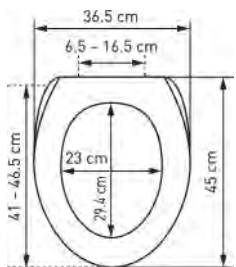

Duroplast - Nice

EAN-Nr. no EAN	Artikel Nr. no d'article	Beschreibung description	VPE ce	VE ue	UVP pro Stk. PVC CHF excl.	UVP pro Stk. PVC CHF incl.

WC-Sitz Nice Slow Down	Siège de WC Nice Slow Down

	  7 611038 175900	31 1712 71	Magical 41 - 46.5 x 36.5 cm ; 2	5		68.96	74.27

mit Metall-Scharnieren
Ringfarbe: weiss
avec charnières en métal
couleur de la lunette: blanc