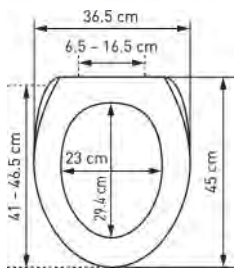

Duroplast - Nice

EAN-Nr. no EAN	Artikel Nr. no d'article	Beschreibung description	VPE ce	VE ue	UVP pro Stk. PVC CHF excl.	UVP pro Stk. PVC CHF incl.

WC-Sitz Nice Slow Down	Siège de WC Nice Slow Down

	  7 611038 099237	31 1712 35	Loo 41 - 46.5 x 36.5 cm ; 2	5		68.96	74.27

mit Metall-Scharnieren
Ringfarbe: weiss
*avec charnières en métal
couleur de la lunette: blanc*