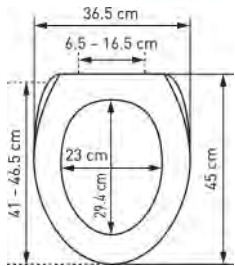

NEW

WC-Sitz Nice Slow Down

Siège de WC Nice Slow Down

31 1712 83

Mondo
41 - 46.5 x 36.5 cm ; 2

5

68.96

74.27