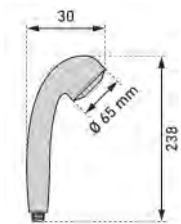

Erfüllt
Trinkwasseranforderungen
Conforme aux exigences en
matière d'eau potable