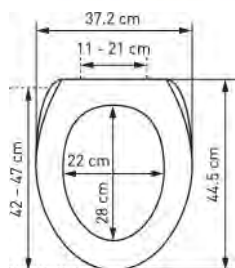

Wood - Paris 3D

EAN-Nr. <i>no EAN</i>	Artikel Nr. <i>no d'article</i>	Beschreibung <i>description</i>	VPE <i>ce</i>	VE <i>ue</i>	UVP pro Stk. <i>PVC</i> CHF excl.	UVP pro Stk. <i>PVC</i> CHF incl.

WC-Sitz Paris 3D Slow Down

Siège WC Paris 3D Slow Down

	 7 611038 098100	31 1710 10	Tiger - MDF - FSC® 100% 42 - 47 x 37.2 cm	4		105.31	113.42

mit Metall-Scharnieren
Ringfarbe: schwarz
avec charnières en métal
couleur de la lunette: noir

WC-Sitz Paris 3D Slow Down

Siège WC Paris 3D Slow Down

	 7 611038 098018	31 1710 01	Frog - MDF - FSC® 100% 42 - 47 x 37.2 cm	4		105.31	113.42