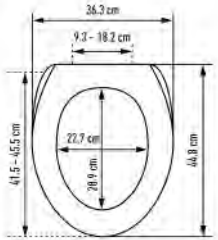

Polypropylen - Arles

EAN-Nr. no EAN	Artikel Nr. no d'article	Beschreibung description	VPE ce	VE ue	UVP pro Stk. PVC CHF excl.	UVP pro Stk. PVC CHF incl.

WC-Sitz Arles mit Absenkautom.	Siège de WC Arles avec freine

31 1718 08

Palm tree
41.5-45.5 x 36.3 cm

5

34.95

37.64

WC-Sitz Arles mit Absenkautom.	Siège de WC Arles avec freine

31 1718 07

Rock
41.5-45.5 x 36.3 cm

5

34.95

37.64