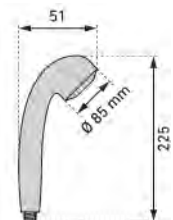

Erfüllt
Trinkwasseranforderungen
Conforme aux exigences en
matière d'eau potable

Duschbrause Vala Tre PCR		Poignée de douche Vala Tre PCR					
	 7 611038 570118	05 9815 98	verchromt chromé 1/2" / 3 Strahl/Jets ; EK: C / ~ 10 l/min	3	 1	22.37	24.09