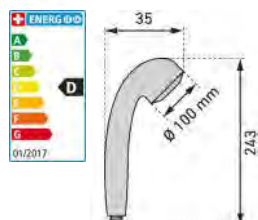

Erfüllt
Trinkwasseranforderungen
Conforme aux exigences en
matière d'eau potable