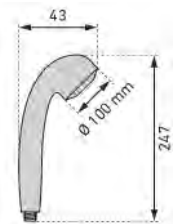

Erfüllt
Trinkwasseranforderungen
Conforme aux exigences en
matière d'eau potable