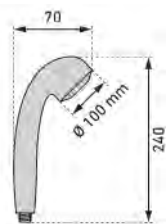

Erfüllt
Trinkwasseranforderungen
Conforme aux exigences en
matière d'eau potable