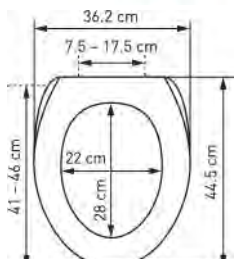

Duroplast - Laval

EAN-Nr. no EAN	Artikel Nr. no d'article	Beschreibung description	VPE ce	VE ue	UVP pro Stk. PVC CHF excl.	UVP pro Stk. PVC CHF incl.

WC-Sitz Laval Slow Down	Siège de WC Laval Slow Down

	  7 611038 181307	31 1720 04	Sparkling water 41 - 46 x 36.2 cm ; 11	7		76.42	82.30

mit Metall-Scharnieren
Ringfarbe: weiss
*avec charnières en métal
couleur de la lunette: blanc*

Excenterscharnier Eco	Charnière excentrique Eco

	  4 016959 108335	31 1664 96	Nylon - Edelstahl <i>nylon - inox</i> 11	1		37.28	40.15

Pufferset	Set butoirs

	  7 611038 117146	33 2105 96	weiss <i>blanc</i>	1		10.90	11.74

2 Deckelpuffer & 4 Sitzpuffer
*2 butoirs pour couvercle &
4 butoirs pour lunette*