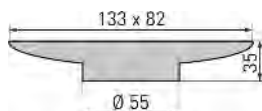

Passt zur Serie:
Sofia
Va pour la série:
Sofia