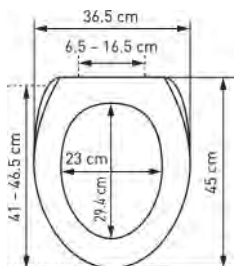

WC-Sitz Nice Slow Down	Siège de WC Nice Slow Down

	  7 611038 184711	31 1712 72	Lion 41 - 46.5 x 36.5 cm ; 2	5		68.96	74.27

mit Metall-Scharnieren
Ringfarbe: weiss
avec charnières en métal
couleur de la lunette: blanc