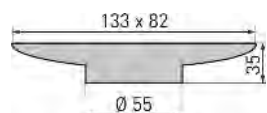

Passt zur Serie:
Sofia
Va pour la série:
Sofia