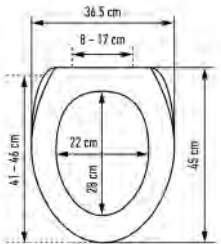

NEW

WC-Sitz Ravenna Slow Down

Siège de WC Ravenna Slow Down

31 1685 41

Recyclat - weiss
Recyclé - blanc
41 - 46 x 36.5 cm ; 29

7

46.55

50.14