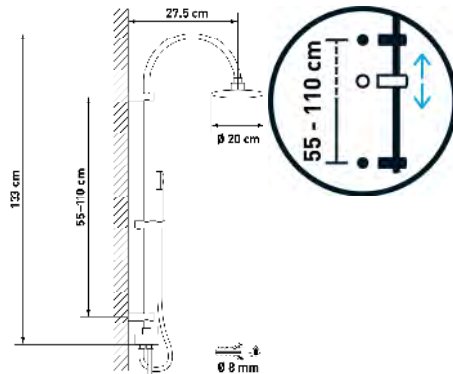

Duschsysteme

Systèmes de douche

EAN-Nr. no EAN	Artikel Nr. no d'article	Beschreibung description	VPE ce	VE ue	UVP pro Stk. PVC CHF excl.	UVP pro Stk. PVC CHF incl.

Duschsystem Gerana LED Système de douche Gerana LED

 7 611038 570361	08 3376 97	verchromt chromé 133 cm / 3 Strahl/Jets ; EK: C / 60	1		193.85	208.77

Montierbar auf bestehende Bohrlöcher für Duschen und Badewannen.

Bestehend aus:

- Kopfbrause (Ø 20cm)
- LED Duschbrause (3 Strahl)
- 2 Metallbrauseschläuche CHROMALUX® Zero PVC-Frei (80 & 180cm)
- Wasserführende Duschgleitstange (Ø 25 mm)

Erfüllt

Trinkwasseranforderungen

Montage possible dans les trous existants des appareils précédents.

Composition:

- Pomme de douche (Ø 20cm)
- Poignée de douche LED (3 jet)
- 2 flexibles de douche métallique CHROMALUX® Zero sans PVC (80 & 180cm)
- Glissière de douche aquifère (Ø 25 mm)

Conforme aux exigences en matière d'eau potable

Kopfbrause Pandia Pomme de douche Pandia

 7 611038 570576	05 9421 96	verchromt chromé ½" / 1 Strahl/Jet ; Ø 200 mm	1		28.89	31.12

Erfüllt

Trinkwasseranforderungen

Conforme aux exigences en matière d'eau potable