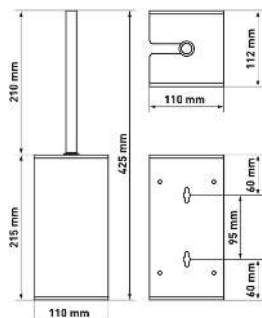

WC-Bürstengarnitur Wand

Garniture de WC mural

45 2012 10

INOX
11 x 11 x 42.5 cm ; 21.5 cm

12

98.79

106.39

WC-Ersatzbürstenkopf