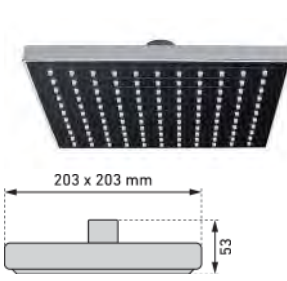

Kopfbrause Irbos Pomme de douche Irbos

 7 611038 570569	05 9420 96	verchromt chromé 1/2" / 1 Strahl/Jet ; 203 x 203 mm	1		28.89	31.12