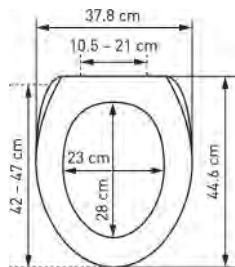

mit Metall-Scharnieren
Ringfarbe: schwarz
avec charnières en métal
couleur de la lunette: noir