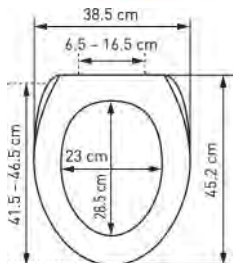

mit Metall-Scharnieren
Ringfarbe: weiss
avec charnières en métal
couleur de la lunette: blanc