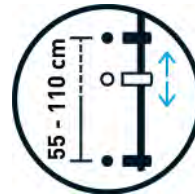

Composition:

- Pomme de douche (Ø 20cm)
- Poignée de douche (1 jet)
- 2 flexibles de douche métallique sans PVC (80 & 180cm)
- Glissière de douche aquifère (Ø 25 mm)

Conforme aux exigences en matière d'eau potable