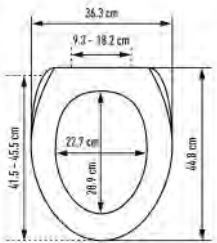

NEW

WC-Sitz Arles mit Absenkautom.

Siège de WC Arles avec freine