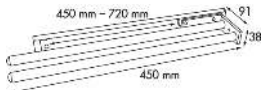

Material: Aluminium poliert
Für Seiten- oder Untermontage
Aluminium poli
Pour montage latéral ou inférieur