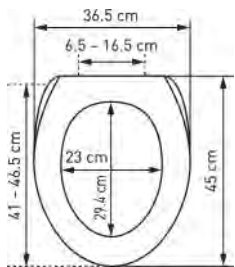

WC-Sitz Nice Slow Down	Siège de WC Nice Slow Down					

	 7 611038 188672	31 1712 74	Duck 41 - 46.5 x 36.5 cm ; 2	5		68.96	74.27

mit Metall-Scharnieren
Ringfarbe: weiss
avec charnières en métal
couleur de la lunette: blanc