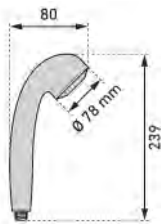

Erfüllt
Trinkwasseranforderungen
*Conforme aux exigences en
matière d'eau potable*