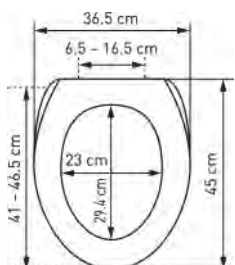

WC-Sitz Nice Slow Down	Siège de WC Nice Slow Down

	  7 611038 175764	31 1712 62	Giraffe 41 - 46.5 x 36.5 cm ; 2	5		68.96	74.27

mit Metall-Scharnieren
Ringfarbe: weiss
avec charnières en métal
couleur de la lunette: blanc