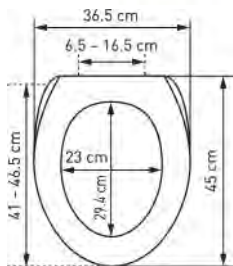

NEW

WC-Sitz Nice Slow Down

Siège de WC Nice Slow Down

31 1712 80

Zodiac
41 - 46.5 x 36.5 cm ; 2

5

68.96

74.27