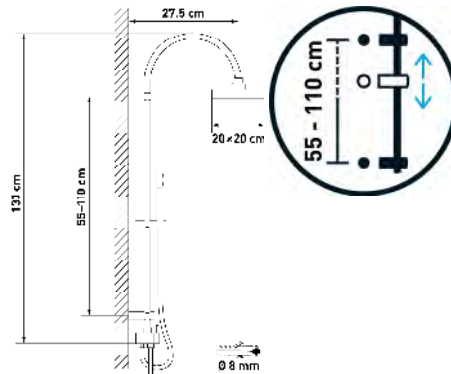

Duschsysteme

Systèmes de douche

EAN-Nr. no EAN	Artikel Nr. no d'article	Beschreibung description	VPE ce	VE ue	UVP pro Stk. PVC CHF excl.	UVP pro Stk. PVC CHF incl.

Duschsystem Despina		Système de douche Despina				
	 7 611038 570378	08 3377 97	verchromt chromé 133 cm / 1 Strahl/Jet ; EK: C / 61	1		193.85 208.77

Montierbar auf bestehende Bohrlöcher für Duschen und Badewannen.

Bestehend aus:

- Kopfbrause (20 x 20cm)
- Duschbrause (1 Strahl)
- 2 Metallbrauseschläuche PVC-Frei (80 & 180cm)
- Wasserführende Duschgleitstange (Ø 25 mm)

Erfüllt

Trinkwasseranforderungen

Montage possible dans les trous existants des appareils précédents.

Composition:

- Pomme de douche (20 x 20cm)
- Poignée de douche (1 jet)
- 2 flexibles de douche métallique sans PVC (80 & 180cm)
- Glissière de douche aquifère (Ø 25 mm)

Conforme aux exigences en matière d'eau potable

Kopfbrause Fenrir		Pomme de douche Fenrir				
	 7 611038 570583	05 9422 96	verchromt chromé 1/2" / 1 Strahl/Jet ; 200 x 200 mm	1		28.89 31.12