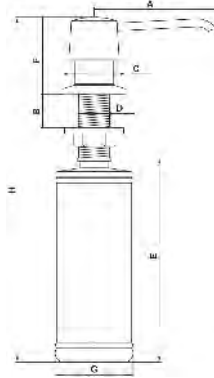

A = Ausladung des Pumpenkopfes: 90 mm	A = Surplomb de la tête de pompe: 90 mm
B = Dicke der Arbeitsplatte max. 41 mm	B = Épaisseur maximale du plan de travail: 41 mm
C = Durchmesser Rosette: Ø 48 mm	C = Diamètre de la rosace: Ø 48 mm
D = Einbaudurchmesser (Bohrloch): Ø 25 mm	D = Diamètre d'encastrement (perçage du plan): Ø 25 mm
E = Flaschenhöhe: 156 mm	E = Hauteur du flacon: 156 mm
F = Höhe des Pumpenkopfes: 58 mm	F = Hauteur de la tête de pompe: 58 mm
G = Flaschendurchmesser: Ø 59 mm	G = Diamètre du flacon: Ø 59 mm
H = Gesamthöhe 260 mm	H = Hauteur totale: 260 mm