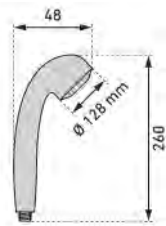

Erfüllt
Trinkwasseranforderungen
Conforme aux exigences en
matière d'eau potable