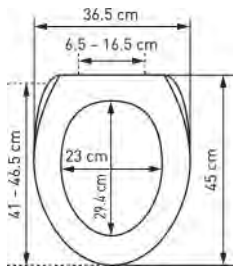

mit Metall-Scharnieren
Ringfarbe: weiss
avec charnières en métal
couleur de la lunette: blanc