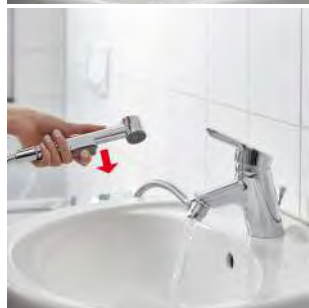

Einfache und rasche Montage
 Pose facile et rapide.

Passt an alle handelsüblichen Armaturen mit M22 und M24 Anschlussgewinde.
 Est compatible avec toutes les robinetteries ayant un filetage de raccordement M22 et M24.