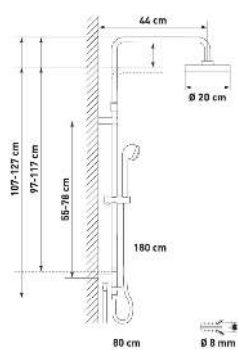

Kopfbrause Pandia		Pomme de douche Pandia				
	 7 611038 570576	05 9421 96	verchromt chromé 1/2" / 1 Strahl/Jet ; Ø 200 mm	1		28.89 31.12

Erfüllt

Trinkwasseranforderungen

Conforme aux exigences en matière d'eau potable