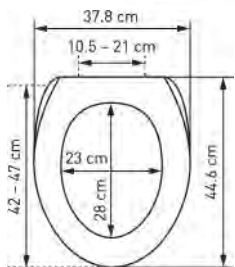

Wood - Brillant

EAN-Nr. <i>no EAN</i>	Artikel Nr. <i>no d'article</i>	Beschreibung <i>description</i>	VPE <i>ce</i>	VE <i>ue</i>	UVP pro Stk. <i>PVC</i> CHF excl.	UVP pro Stk. <i>PVC</i> CHF incl.

WC-Sitz Brillant Slow Down		Siège WC Brillant Slow Down					
	  7 611038 161941	31 1717 10	Kaleidoscope - MDF - FSC® 100% 42 - 47 x 37.8 cm	4		105.31	113.42

mit Metall-Scharnieren
Ringfarbe: weiss
avec charnières en métal
couleur de la lunette: blanc

WC-Sitz Brillant Slow Down		Siège WC Brillant Slow Down					
	  7 611038 139070	31 1717 00	VIP - MDF - FSC® 100% 42 - 47 x 37.8 cm	4		105.31	113.42