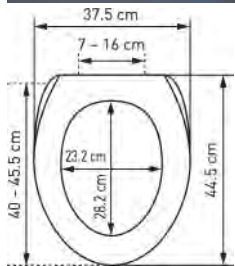

Duroplast - Perth LED

EAN-Nr. <i>no EAN</i>	Artikel Nr. <i>no d'article</i>	Beschreibung <i>description</i>	VPE <i>ce</i>	VE <i>ue</i>	UVP pro Stk. <i>PVC</i> CHF excl.	UVP pro Stk. <i>PVC</i> CHF incl.

WC-Sitz Perth LED Slow Down		Siège WC Perth LED Slow Down				
	31 1762 97	weiss <i>blanc</i> 40-45.5 x 37.5 cm ; 19	5		94.13	101.38