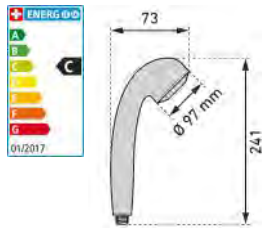

Exklusive Duschbrausen

Poignées de douche Exclusive

EAN-Nr. no EAN	Artikel Nr. no d'article	Beschreibung description	VPE ce	VE ue	UVP pro Stk. PVC CHF excl.	UVP pro Stk. PVC CHF incl.

Duschbrause Concentric	Poignée de douche Concentric						
	  7 611038 369583	09 5006 97	verchromt chromé 1/2" / 1 Strahl/Jet ; EK: C / ~ 10 l/min	1		39.61	42.66

Erfüllt
Trinkwasseranforderungen
Conforme aux exigences en
matière d'eau potable

Duschbrause Concentric	Poignée de douche Concentric						
	  7 611038 369590	09 5007 97	verchromt chromé 1/2" / 3 Strahl/Jets ; EK: C / ~ 10 l/min	1		54.05	58.22