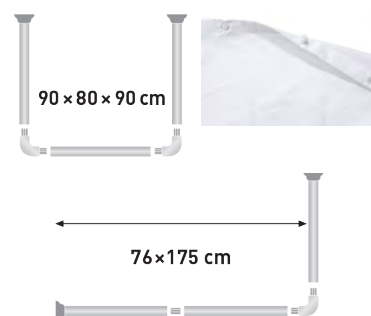

Gängige Form

Form courante

Duschvorhangringe passend zu allen gängigen Duschvorhängen und Duschvorhangstangen.

Anneaux pour rideaux de douche adaptés à toutes les rideaux de douche et tringles à rideaux de douche.

Duschvorhangstangen

Barres de rideaux de douche

Breite Auswahl

Large choix

Diverse Duschvorhangstangen für individuelle Einbausituationen, erhältlich in chrom und weiss.

Différentes barres à rideaux adaptées à chaque configuration d'installation, disponibles en chrome ou en blanc.

Duschvorhangstangen Basic

Barres de rideaux de douche Basic

Die robusten Duschvorhangstangen aus Aluminium sind stufenlos verstellbar und können ohne Bohren durch Federkraft montiert werden.

Les barres de rideaux de douche robustes en aluminium sont réglables en continu et peuvent être montées par ressort, sans percer de trous.

Duschvorhangstange Basic Universal

Barre de rideau de douche Basic Universal

Die Duschvorhangstange Basic Universal kann in 3 verschiedenen Formen und Grössen zusammengesetzt werden. Wird via Bohren befestigt und hält dank einer Deckenhalterung. Die Deckenhalterung ist separat erhältlich.

La barre de rideau de douche Basic Universal peut être assemblée en 3 formes et tailles différentes. Elle se fixe en perçant et tient grâce à un support de plafond. Le support de plafond est disponible séparément.