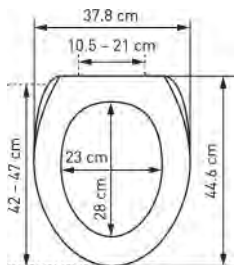

mit Metall-Scharnieren
Ringfarbe: schwarz
avec charnières en métal
couleur de la lunette: noir