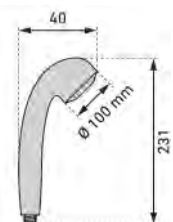

Erfüllt
Trinkwasseranforderungen
Conforme aux exigences en
matière d'eau potable