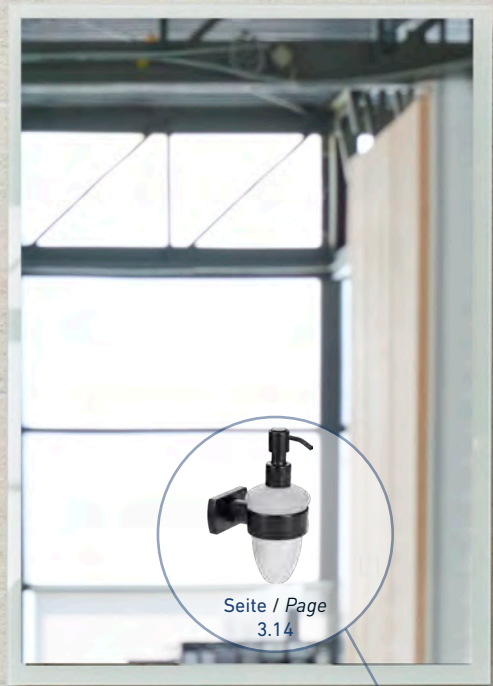

Seite / Page
3.14