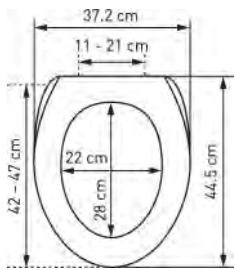

WC-Sitz Paris 3D Slow Down	Siège WC Paris 3D Slow Down

	 7 611038 098117	31 1710 11	Web - MDF - FSC® 100% 42 - 47 x 37.2 cm	4		105.31	113.42

mit Metall-Scharnieren
Ringfarbe: schwarz
avec charnières en métal
couleur de la lunette: noir