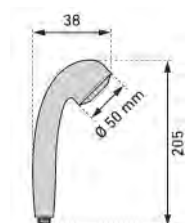

KWC
Swiss Water Experience

Erfüllt
Trinkwasseranforderungen
Conforme aux exigences en
matière d'eau potable

Duschbrause Fit

Poignée de douche Fit

		09 2050 96	verchromt chromé 1/2" / 1 Strahl/Jet	1		24.70	26.60
---	---	-------------------	--	---	---	--------------	--------------