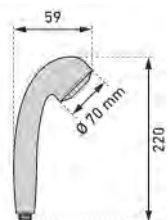

Sieb demontierbar und einfach zum reinigen.

Tamis démontable et facile à nettoyer.

Laufen Duschbrausen

Poignées de douches Laufen

EAN-Nr. no EAN	Artikel Nr. no d'article	Beschreibung description	VPE ce	VE ue	UVP pro Stk. PVC CHF excl.	UVP pro Stk. PVC CHF incl.
-------------------	-----------------------------	-----------------------------	-----------	----------	----------------------------------	----------------------------------