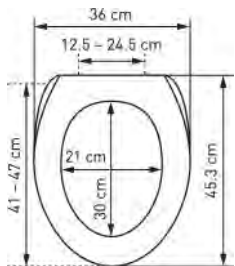

Duroplast - Rouen

EAN-Nr. no EAN	Artikel Nr. no d'article	Beschreibung description	VPE ce	VE ue	UVP pro Stk. PVC CHF excl.	UVP pro Stk. PVC CHF incl.

WC-Sitz Rouen Slow Down		Siège de WC Rouen Slow Down					
	  7 611038 174767	31 1609 41	weiss blanc 41-47 x 36 cm	5		78.28	84.31

Extra flacher Sitz
aus Duroplast
mit Absenkautomatik
Siège extra plat
en plastique dur
abaissement automatique

Befestigungsgarnitur		Jeu de fixation					
	  7 611038 174682	31 1609 96	17	1		27.96	30.11

Pufferset		Set butoirs					
	  7 611038 181369	31 1605 96	grau gris 26	1		12.02	12.95

2 Deckelpuffer & 4 Sitzpuffer
2 butoirs pour couvercle &
4 butoirs pour lunette