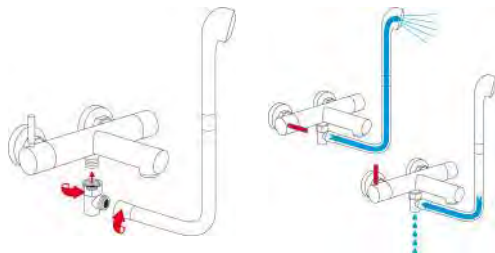

SHOWER

EAN-Nr. no EAN	Artikel Nr. no d'article	Beschreibung description	VPE ce	VE ue	UVP pro Stk. PVC CHF excl.	UVP pro Stk. PVC CHF incl.

Brauseschlauch Entleerventil

Vanne de vidange pour tuyau

05 9580 96

verchromt
chromé
1/2"

1

35.41

38.14

Zur Montage zwischen Schlauch und Armatur zur vollständigen Entleerung des Brauseschlauches.

Pour le montage entre le tuyau et la robinetterie pour la vidange complète du tuyau de douche.

Drehgelenk für Brauseschläuche

Articulation pour flexible

35 9001 90

verchromt
chromé
1/2"

1

15.10

16.26

Brausewinkel

Coude en poignée de douche

05 9588 98

verchromt
chromé
1/2" x 1/2" ; 45°

5

19.11

20.58

Druckbegrenzer für Dusche

Limiteur de pression douche

05 9595 96

verchromt
chromé
1/2" ; 1 BAR

1

11.65

12.55

Begrenzt den Leitungsdruck auf

1 bar

Limite la pression de la ligne à 1 bar