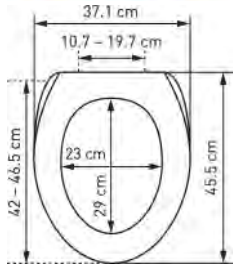

mit Metall-Scharnieren
avec charnières en métal