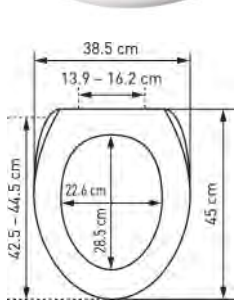

Polypropylen - Medico

EAN-Nr. no EAN	Artikel Nr. no d'article	Beschreibung description	VPE ce	VE ue	UVP pro Stk. PVC CHF excl.	UVP pro Stk. PVC CHF incl.

WC-Ringsitz Medico Festscharn.	Lunette WC Medico fix

	  7 611038 011178	31 1940 41	edelweiss blanc edelweiss 42.5-44.5 x 38.5 cm	5		51.26	55.20
	  7 611038 011185	31 1940 46	beige 42.5-44.5 x 38.5 cm	10		51.26	55.20

Hitzebeständig bis ca. 130 °C
Resiste à la chaleur
jusqu'à env. 130 °C

Festscharnier	Charnières fix

	  7 611038 011239	31 1930 62	edelweiss blanc edelweiss	1		20.50	22.08
	  7 611038 011222	31 1930 63	beige	1		20.50	22.08

zu Medico Festscharnier
pour Medico fix