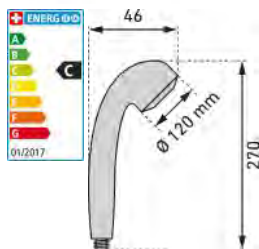

Exklusive Duschbrausen

Poignées de douche Exclusive

EAN-Nr. no EAN	Artikel Nr. no d'article	Beschreibung description	VPE ce	VE ue	UVP pro Stk. PVC CHF excl.	UVP pro Stk. PVC CHF incl.

Duschbrause Tabit		Poignée de douche Tabit					
	 7 611038 187941	09 5011 97	schwarz matt noir mat 1/2" / 3 Strahl/Jets ; EK: C / ~ 10 l/min	3		99.72	107.40