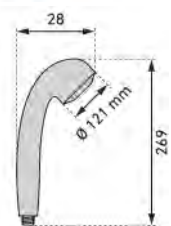

Brausegriff Novolence Plus

Poignée douche Novolence Plus

06 2103 96

verchromt
chromé
1/2" / 3 Strahl/Jets

30

34.95

37.64

Erfüllt
Trinkwasseranforderungen
Conforme aux exigences en
matière d'eau potable