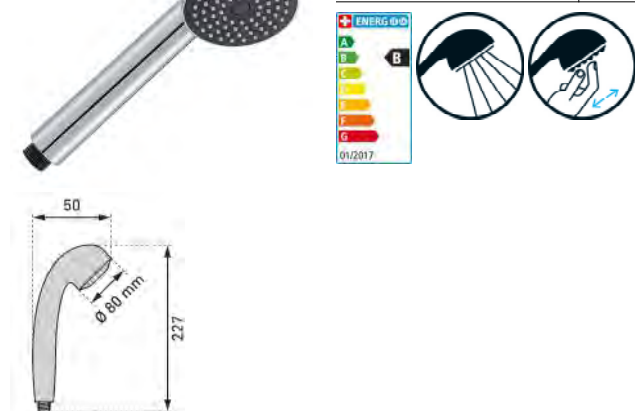

Erfüllt
Trinkwasseranforderungen
Conforme aux exigences en
matière d'eau potable