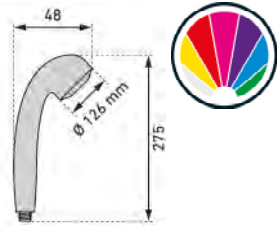

05 9819 98

verchromt
chromé
1/2" / 3 Strahl/Jets ; EK: C

3

36.81

39.65