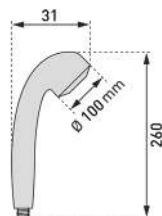

Erfüllt
Trinkwasseranforderungen
Conforme aux exigences en
matière d'eau potable