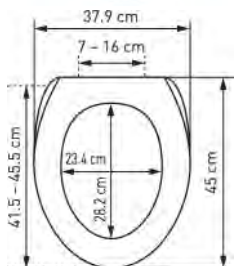

aus Duroplast
mit Absenkautomatik
en plastique dur
abaissement automatique