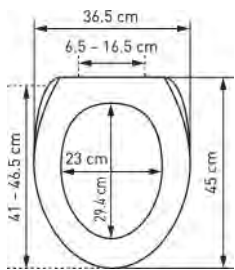

WC-Sitz Nice Slow Down	Siège de WC Nice Slow Down

	 7 611038 163174	31 1712 51	Beach 41 - 46.5 x 36.5 cm ; 2	5		68.96	74.27

mit Metall-Scharnieren
Ringfarbe: weiss
avec charnières en métal
couleur de la lunette: blanc