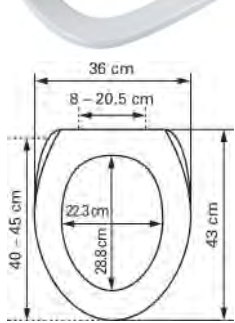

Wood - Mobello

EAN-Nr. no EAN	Artikel Nr. no d'article	Beschreibung description	VPE ce	VE ue	UVP pro Stk. PVC CHF excl.	UVP pro Stk. PVC CHF incl.

WC-Sitz Mobello

Siège de WC Mobello

	 7 611038 009649	31 1933 41	alpinweiss - INOX blanc alpin - INOX 40-45 x 36 cm ; Stift 25 mm	6		279.59	301.11

aus MDF mit Excenterscharnier
mit Sacklochbefestigung
en MDF avec charnières
excentriques et enfichables

Sacklochscharnier

Charnière enfichable

	 7 611038 011192	31 1930 60	INOX Stift 28 mm	1		50.33	54.20

Pufferset

Set butoirs

	 8 011456 038037	31 1930 66	alpinweiss blanc alpin	1		10.90	11.74

2 Deckelpuffer & 4 Sitzpuffer
2 butoirs pour couvercle &
4 butoirs pour lunette