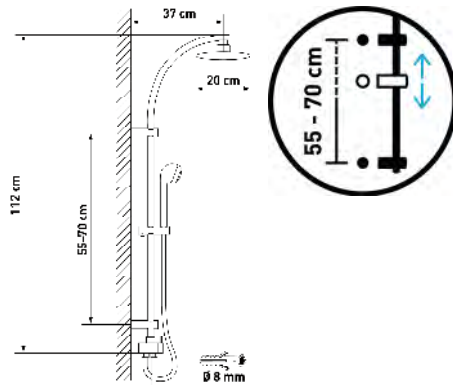

Duschsysteme

Systèmes de douche

EAN-Nr. no EAN	Artikel Nr. no d'article	Beschreibung description	VPE ce	VE ue	UVP pro Stk. PVC CHF excl.	UVP pro Stk. PVC CHF incl.

Duschsystem Proteus		Système de douche Proteus				
	08 3382 97	verchromt chromé 112 cm / 3 Strahl/Jets ; EK: C / 66	1		174.28	187.69

Montierbar auf bestehende Bohrlöcher für Duschen und Badewannen.

Bestehend aus:

- Kopfbrause (Ø 20cm)
- Duschbrause (3 Strahl)
- 2 Metallbrauseschläuche PVC-Frei (80 & 180cm)
- Wasserführende Duschgleitstange (Ø 25 mm)

Erfüllt

Trinkwasseranforderungen

Montage possible dans les trous existants des appareils précédents.

Composition:

- Pomme de douche (Ø 20cm)
- Poignée de douche (3 jet)
- 2 flexibles de douche métallique sans PVC (80 & 180cm)
- Glissière de douche aquifère (Ø 25 mm)

Conforme aux exigences en matière d'eau potable

Kopfbrause Pandia	Pomme de douche Pandia					
	05 9421 96	verchromt chromé 1/2" / 1 Strahl/Jet ; Ø 200 mm	1		28.89	31.12

Erfüllt

Trinkwasseranforderungen

Conforme aux exigences en matière d'eau potable