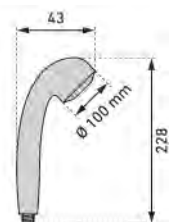

Erfüllt
Trinkwasseranforderungen
Conforme aux exigences en
matière d'eau potable