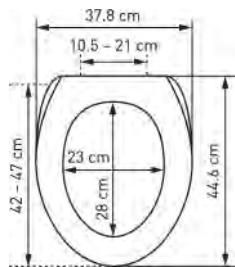

mit Metall-Scharnieren
Ringfarbe: weiss
avec charnières en métal
couleur de la lunette: blanc