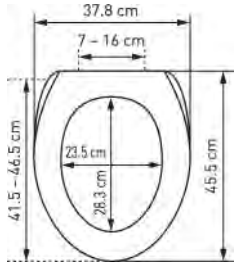

Duroplast - Dijon & Vienna

EAN-Nr. <i>no EAN</i>	Artikel Nr. <i>no d'article</i>	Beschreibung <i>description</i>	VPE <i>ce</i>	VE <i>ue</i>	UVP pro Stk. <i>PVC</i> CHF excl.	UVP pro Stk. <i>PVC</i> CHF incl.

WC-Sitz Dijon Slow Down		Siège de WC Dijon Slow Down				
	 7 611038 136840	31 1644 41	weiss <i>blanc</i> 41.5 - 46.5 x 37.8 cm ; 2	5		44.73 48.18

aus Duroplast
mit Absenkautomatik
en plastique dur
abaissement automatique

WC-Sitz Vienna Slow Down		Siège de WC Vienna Slow Down				
	 7 611038 097585	31 1673 41	weiss <i>blanc</i> 41.5 - 45.5 - 37.9 cm ; 2	5		44.73 48.18