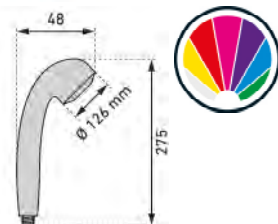

05 9819 98

verchromt
chromé
1/2" / 3 Strahl/Jets ; EK: C

3

36.81

39.65