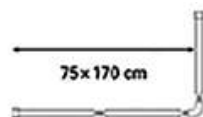

Duschvorhangstange

Barre rideau de douche

EAN-Nr. no EAN	Artikel Nr. no d'article	Beschreibung description	VPE ce	VE ue	UVP pro Stk. PVC CHF excl.	UVP pro Stk. PVC CHF incl.

Duschvorhangschiene Special Rail de rideau douche Special

	81 6010 01	weiss <i>blanc</i> 75-125 cm	1		55.92	60.22
	81 6010 02	weiss <i>blanc</i> 125 - 210 cm	1		76.42	82.30

- Hält durch Federkraft
- Bohrlose Befestigung ohne Werkzeug
- Stufenlos verstellbar
- Aluminium
- Inkl. 12 Gleiter zum Einklicken des Duschvorhangs
- Immobilisation par ressort
- Fixation sans perçage ni outils
- Ajustable
- Aluminium
- 12 patins à encliqueter sur le rideau de douche compris

Duschvorhangschiene Special Rail de rideau douche Special

	81 6010 03	weiss, Winkel <i>blanc</i> 90 x 90 cm	1		98.79	106.39

- L-förmig 90x90 cm
- Aluminium
- Inkl. Befestigungsmaterial
- Inkl. 12 Gleiter zum Einklicken des Duschvorhangs
- En L 90 x 90 cm
- Aluminium
- Éléments de fixation compris
- 12 patins à encliqueter sur le rideau de douche compris

Duschvorhangschiene Special Rail de rideau douche Special

	81 6010 04	weiss, Winkel <i>blanc</i> 170 x 75 cm	1		109.04	117.43

- L-förmig 75x170 cm
- Aluminium
- Inkl. Befestigungsmaterial
- Inkl. 16 Gleiter zum Einklicken des Duschvorhangs
- En L 75 x 170 cm
- Aluminium
- Éléments de fixation compris
- 16 patins à encliqueter sur le rideau de douche compris