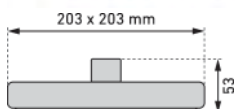

Montierbar auf bestehende Bohrlöcher für Duschen und Badewannen.

Bestehend aus:

- Kopfbrause (20.3 x 20.3cm)
- Duschbrause (1 Strahl)
- 2 Metallbrauseschläuche PVC-Frei (80 & 180cm)
- Wasserführende Duschgleitstange (Ø 25 mm)

Erfüllt

Trinkwasseranforderungen

Montage possible dans les trous existants des appareils précédents.

Composition:

- Pomme de douche (20.3 x 20.3cm)
- Poignée de douche (1 jet)
- 2 flexibles de douche métallique sans PVC (80 & 180cm)
- Glissière de douche aquifère (Ø 25 mm)

Conforme aux exigences en matière d'eau potable

Kopfbrause Irbos		Pomme de douche Irbos					
	 7 611038 570569	05 9420 96	verchromt chromé 1/2" / 1 Strahl/Jet ; 203 x 203 mm	1		28.89	31.12