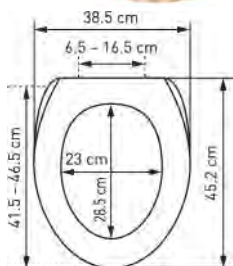

mit Metall-Scharnieren
Ringfarbe: weiss
avec charnières en métal
couleur de la lunette: blanc