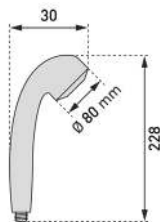

Erfüllt
Trinkwasseranforderungen
*Conforme aux exigences en
matière d'eau potable*