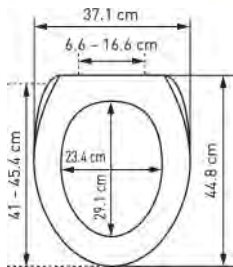

Polypropylen - Tino

EAN-Nr. no EAN	Artikel Nr. no d'article	Beschreibung description	VPE ce	VE ue	UVP pro Stk. PVC CHF excl.	UVP pro Stk. PVC CHF incl.

Family WC-Sitz Tino Slow Down		Siège WC Family Tino Slow Down					
	 7 611038 182298	31 1608 41	weiss blanc 41-45.4 x 37.1 cm ; 33	5		34.48	37.14

1. WC-Sitz für Gross und Klein!
   - Normaler WC-Ring für Erwachsene mit spezieller Einlage für Kinder
   - mit Magnet am Deckel- somit kein lästiges Zurückfallen der Kindersitzeinlage
   - Kindersitzeinlage abnehmbar
   Un siège de WC pour les petits et les grands!
   - Lunette de WC normale pour adultes avec insert spécial pour enfants
   - Couvercle à aimants permettant d'éviter que le siège enfant ne retombe inopportunément
   - Insert siège enfant démontable

Befestigungsgarnitur ab 2020		Jeu de fixation dès 2020				

	 7 611038 691899	31 1670 98	33	2		18.08	19.47

Pufferset		Set butoirs				

	 7 611038 162603	31 1689 96	weiss blanc 14	1			

1. 2 Deckelpuffer & 4 Sitzpuffer
   2 butoirs pour couvercle &
   4 butoirs pour lunette