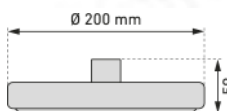

Montierbar auf bestehende Bohrlöcher für Duschen und Badewannen.

Bestehend aus:

- Kopfbrause (Ø 20cm)
- Duschbrause (3 Strahl)
- 2 Metallbrauseschläuche PVC-Frei (80 & 180cm)
- Wasserführende Duschgleitstange (Ø 25 mm)

Erfüllt

Trinkwasseranforderungen

Montage possible dans les trous existants des appareils précédents.

Composition:

- Pomme de douche (Ø 20cm)
- Poignée de douche (3 jet)
- 2 flexibles de douche métallique sans PVC (80 & 180cm)
- Glissière de douche aquifère (Ø 25 mm)

Conforme aux exigences en matière d'eau potable

Kopfbrause Pandia	Pomme de douche Pandia					
	05 9421 96	verchromt chromé 1/2" / 1 Strahl/Jet ; Ø 200 mm	1		28.89	31.12