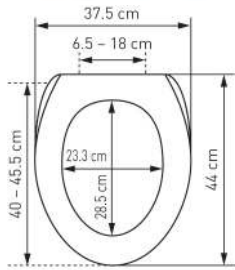

Duroplast - Barbana & Formica

EAN-Nr. no EAN	Artikel Nr. no d'article	Beschreibung description	VPE ce	VE ue	UVP pro Stk. PVC CHF excl.	UVP pro Stk. PVC CHF incl.

WC-Sitz Barbana® Slow Down

Siège de WC Barbana® Slow Down