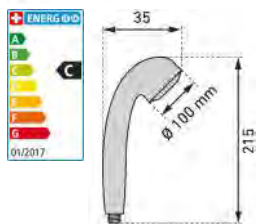

Erfüllt
Trinkwasseranforderungen
Conforme aux exigences en
matière d'eau potable

Duschbrause Aria 100		Poignée de douche Aria 100					
	 7 611038 162962	09 5008 97	verchromt chromé 1/2" / 1 Strahl/Jet ; EK: C / ~ 10 l/min	1		49.39	53.20