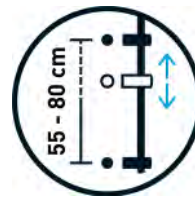

Duschsysteme Turn

Systèmes de douche Turn

EAN-Nr. no EAN	Artikel Nr. no d'article	Beschreibung description	VPE ce	VE ue	UVP pro Stk. PVC CHF excl.	UVP pro Stk. PVC CHF incl.

Duschsystem Herse Turn		Système de douche Herse Turn				
	08 3516 97	verchromt chromé 120 cm / 3 Strahl/Jets ; EK: C / 71	1		213.42	229.85