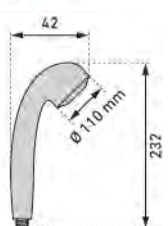

Erfüllt
Trinkwasseranforderungen
Conforme aux exigences en
matière d'eau potable