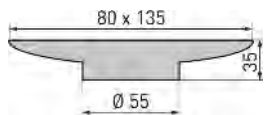

ROMA

EAN-Nr. no EAN	Artikel Nr. no d'article	Beschreibung description	VPE ce	VE ue	UVP pro Stk. PVC CHF excl.	UVP pro Stk. PVC CHF incl.

Glasseifenhalter Roma		Porte-savonnette/verre Roma					
	 7 611038 109264	45 2704 03	verchromt chromé 13.5 x 12 x 6 cm	24		29.36	31.62

Ankleben oder anschrauben!
Klebstoff unter
Nr. 45 2704 98 erhältlich.
Coller ou visser!
Mastic-colle voire
sous no. 45 2704 98.

Seifenschale Roma		Porte-savonnette Roma					
	 7 611038 081645	45 2704 94	weiss frosted blanc frosted Ø 55 / 80 x 135 mm ; 35 mm	60		8.85	9.54

Passt zur Serie:
Roma
Va pour la série:
Roma

Glasseifenspender Roma		Distributeur de savon Roma					
	 7 611038 109257	45 2704 02	verchromt chromé 7 x 11.5 x 15.5 cm	24		41.01	44.16

Ankleben oder anschrauben!
Klebstoff unter
Nr. 45 2704 98 erhältlich.
Coller ou visser!
Mastic-colle voire
sous no. 45 2704 98.