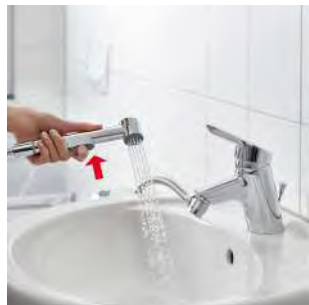

Einfache und rasche Montage
 Pose facile et rapide.

Passt an alle handelsüblichen Armaturen mit M22 und M24 Anschlussgewinde.
 Est compatible avec toutes les robinetteries ayant un filetage de raccordement M22 et M24.