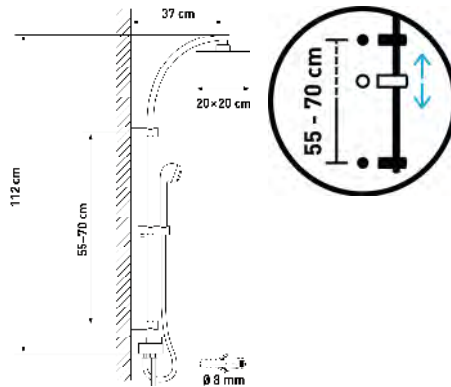

Duschsysteme

Systèmes de douche

EAN-Nr. no EAN	Artikel Nr. no d'article	Beschreibung description	VPE ce	VE ue	UVP pro Stk. PVC CHF excl.	UVP pro Stk. PVC CHF incl.

Duschsystem Haimon		Système de douche Haimon				
	08 3380 97	verchromt chromé 112 cm / 1 Strahl/Jet ; EK: C / 64	1		174.28	187.69

Montierbar auf bestehende Bohrlöcher für Duschen und Badewannen.

Bestehend aus:

- Kopfbrause (Ø 20cm)
- Duschbrause (1 Strahl)
- 2 Metallbrauseschläuche PVC-Frei (80 & 180cm)
- Wasserführende Duschgleitstange (Ø 25 mm)

Erfüllt

Trinkwasseranforderungen

Montage possible dans les trous existants des appareils précédents.

Composition:

- Pomme de douche (Ø 20cm)
- Poignée de douche (1 jet)
- 2 flexibles de douche métallique sans PVC (80 & 180cm)
- Glissière de douche aquifère (Ø 25 mm)

Conforme aux exigences en matière d'eau potable

Kopfbrause Ruud		Pomme de douche Ruud				
	05 9418 97	verchromt chromé ½" / 1 Strahl/Jet ; EK: D / 200 x 200 mm	1		38.68	41.65

Erfüllt

Trinkwasseranforderungen

Conforme aux exigences en matière d'eau potable