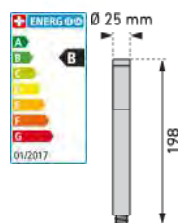

KWC
Swiss Water Experience

Erfüllt
Trinkwasseranforderungen
Conforme aux exigences en
matière d'eau potable

Duschbrause Fit

Poignée de douche Fit

		09 2050 96	verchromt chromé 1/2" / 1 Strahl/Jet	1		24.70	26.60
---	---	-------------------	--	---	---	--------------	--------------