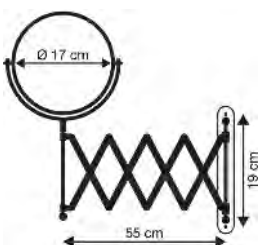

12

38.21

41.15

ACCESSOIRES - Spiegel

ACCESSOIRES - Miroirs

	EAN-Nr. <i>no EAN</i>	Artikel Nr. <i>no d'article</i>	Beschreibung <i>description</i>	VPE <i>ce</i>	VE <i>ue</i>	UVP pro Stk. <i>PVC</i> CHF excl.	UVP pro Stk. <i>PVC</i> CHF incl.
Kosmetikspiegel		Miroir cosmétique					
		45 2027 20	weiss / mit Tesa Powerstrips <i>blanc / avec Tesa Powerstrips</i> Ø 15CM ; 8 cm	6		20.50	22.08