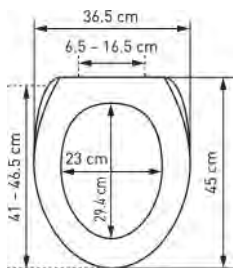

WC-Sitz Nice Slow Down		Siège de WC Nice Slow Down				
------------------------	--	----------------------------	--	--	--	--

31 1712 42

Oops!
41 - 46.5 x 36.5 cm ; 2

5

68.96

74.27

mit Metall-Scharnieren
Ringfarbe: weiss
avec charnières en métal
couleur de la lunette: blanc