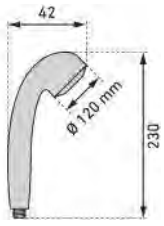

Exklusive Duschbrausen

Poignées de douche Exclusive

EAN-Nr. no EAN	Artikel Nr. no d'article	Beschreibung description	VPE ce	VE ue	UVP pro Stk. PVC CHF excl.	UVP pro Stk. PVC CHF incl.

Duschbrause Aria 120 Poignée de douche Aria 120

	 7 611038 162979	09 5009 97	verchromt chromé 1/2" / 3 Strahl/Jets ; EK: C / ~ 10 l/min	3		89.47	96.36

Erfüllt
Trinkwasseranforderungen
Conforme aux exigences en
matière d'eau potabl