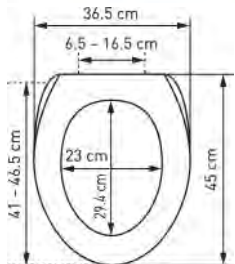

WC-Sitz Nice Slow Down	Siège de WC Nice Slow Down

	  7 611038 098971	31 1712 10	Fides 41 - 46.5 x 36.5 cm ; 2	5		68.96	74.27

mit Metall-Scharnieren
Ringfarbe: weiss
*avec charnières en métal
couleur de la lunette: blanc*