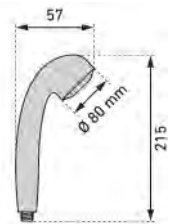

Duschbrause Deimos Cinco PCR

Poignée douche Deimos Cinc PCR

05 9812 98

verchromt
chromé
1/2" / 5 Strahl/Jets ; EK: A / ~ 5
l/min

3

1

20.50

22.08