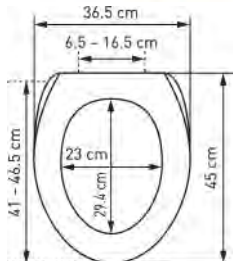

mit Metall-Scharnieren
Ringfarbe: weiss
avec charnières en métal
couleur de la lunette: blanc