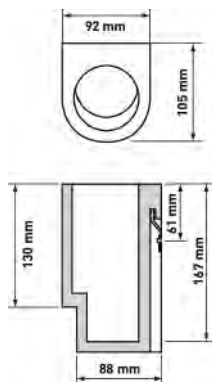

Ersatzbürste mit Stiel

Brosse de rechange complet

45 2009 94

zu Wandmodell
pour modèle mural
Ø 64 mm

1

20.04

21.58

Befestigungsset zu Wandmodell

Jeu de fixation modèle mural

45 2009 96

1

8.43

9.08