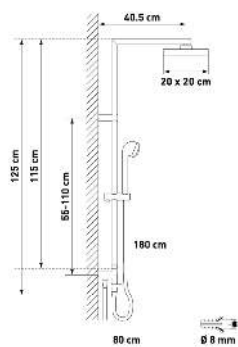

Duschsystem Ymir Turn		Système de douche Ymir Turn				
	 7 611038 570484	08 3517 97	verchromt chromé 125 cm / 1 Strahl/Jet ; EK: C / 72	1		174.28 187.69

Montierbar auf bestehende Bohrlöcher für Duschen und Badewannen.