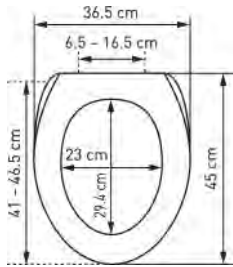

WC-Sitz Nice Slow Down	Siège de WC Nice Slow Down

	  7 611038 099251	31 1712 37	On/Off 41 - 46.5 x 36.5 cm ; 2	5		68.96	74.27

mit Metall-Scharnieren
Ringfarbe: weiss
*avec charnières en métal
couleur de la lunette: blanc*