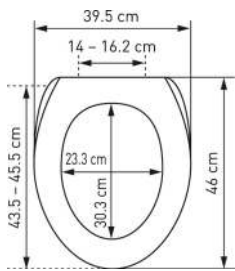

WC-Sitz Neosit®		Siège de WC Neosit®					
	 7 610955 013005	30 1000 41	edelweiss <i>blanc (edelweiss)</i> 43.5-45.5 x 39.5 cm	10		42.40	45.67

aus Polypropylen
kompatibel zu Sanaform Lux
en polypropylène
compatible au Sanaform Lux