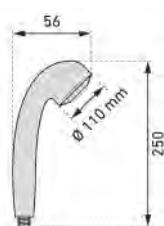

Erfüllt
Trinkwasseranforderungen
Conforme aux exigences en
matière d'eau potable