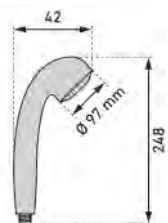

SHOWER 3 Strahl/Jets

EAN-Nr. no EAN	Artikel Nr. no d'article	Beschreibung description	VPE ce	VE ue	UVP pro Stk. PVC CHF excl.	UVP pro Stk. PVC CHF incl.

Duschbrause Triton PCR		Poignée de douche Triton PCR					
	  7 611038 179755	05 9931 98	verchromt chromé 1/2" / 3 Strahl/Jets ; EK: C / 10 l/min	3	 1	20.04	21.58

Erfüllt
Trinkwasseranforderungen
Conforme aux exigences en
matière d'eau potable

Duschbrause Adhara PCR		Poignée de douche Adhara PCR					
	  7 611038 569983	05 9827 98	verchromt chromé 1/2" / 3 Strahl/Jets ; EK: A / ~ 5 l/min	3	 1	15.47	16.66