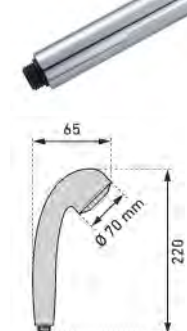

Swissline Brausen

Poignées de douches Swissline

EAN-Nr. no EAN	Artikel Nr. no d'article	Beschreibung description	VPE ce	VE ue	UVP pro Stk. PVC CHF excl.	UVP pro Stk. PVC CHF incl.

Duschbrause Twinstick

Poignée de douche Twinstick

		09 2114 96	verchromt chromé 1/2" ; 1 Strahl/Jet	1		80.15	86.32
		09 2114 98	verchromt chromé 1/2" / 1 Strahl/Jet ; EK: B	3		81.08	87.32

LAUFEN

Erfüllt
Trinkwasseranforderungen
Conforme aux exigences en
matière d'eau potable

Duschbrause Simijet Clean

Poignée douche Simijet Clean

		09 2030 96	verchromt chromé 1/2" / 1 Strahl/Jet	1		35.41	38.14

LAUFEN

Sieb demontierbar und einfach
zum reinigen.
Tamis démontable et facile à
nettoyer.