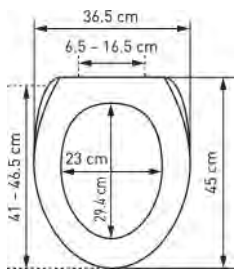

Duroplast - Nice

EAN-Nr. <i>no EAN</i>	Artikel Nr. <i>no d'article</i>	Beschreibung <i>description</i>	VPE <i>ce</i>	VE <i>ue</i>	UVP pro Stk. <i>PVC</i> CHF excl.	UVP pro Stk. <i>PVC</i> CHF incl.

WC-Sitz Nice Slow Down	Siège de WC Nice Slow Down

	 7 611038 163167	31 1712 50	Colorful 41 - 46.5 x 36.5 cm ; 2	5		68.96	74.27

mit Metall-Scharnieren
Ringfarbe: weiss
avec charnières en métal
couleur de la lunette: blanc