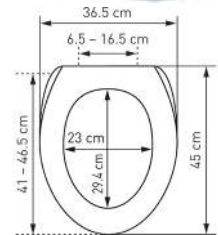

mit Metall-Scharnieren
3-fach bedruckt
avec charnières en métal
imprimé sur 3 côtés

NEW