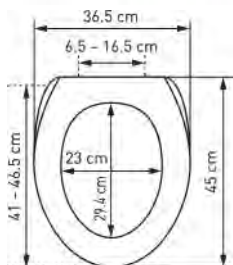

mit Metall-Scharnieren
Ringfarbe: weiss
avec charnières en métal
couleur de la lunette: blanc