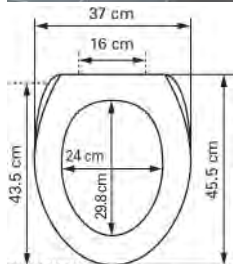

aus Polypropylen
steckbar / verstellbar
en polypropylène
enfichable / ajustable