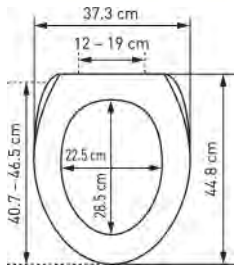

Duroplast - Malaga

EAN-Nr. no. EAN	Artikel Nr. no d'article	Beschreibung description	VPE ce	VE ue	UVP pro Stk. PVC CHF excl.	UVP pro Stk. PVC CHF incl.

WC-Sitz Malaga Siège de WC Malaga

	  7 611038 086862	31 1653 08	granit 40.7-46.5 x 37.3 cm ; 23	7		43.80	47.17
	  7 611038 086855	31 1653 41	weiss blanc 40.7-46.5 x 37.3 cm ; 23	7		43.80	47.17

aus Duroplast mit
Nylon-Scharnier
en plastique dur avec
charnière en Nylon

Befestigungsgarnitur Jeu de fixation

	  7 611038 083427	32 2211 98	weiss / Nylon blanc / Nylon 4	3		14.35	15.46

Pufferset Set butoirs

	  7 611038 095888	33 2108 96	weiss blanc	1		25.16	27.10

2 Deckpuffer & 4 Sitzpuffer
2 butoirs pour couvercle &
4 butoirs pour lunette