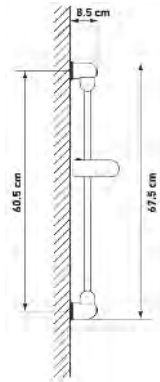

Gleitstangen

Glissières de douche

EAN-Nr. no EAN	Artikel Nr. no d'article	Beschreibung description	VPE ce	VE ue	UVP pro Stk. PVC CHF excl.	UVP pro Stk. PVC CHF incl.

Duschgleitstange m/Saugnapfen		Glissière douche avec ventouse					
	 7 611038 243999	05 9693 97	Rohr Edelstahl verchromt tube acier raffiné chromé Ø 24 mm ; 60 cm	15		49.39	53.20