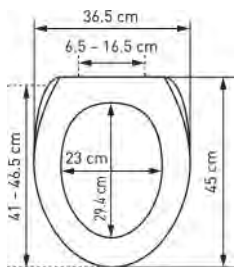

WC-Sitz Nice Slow Down	Siège de WC Nice Slow Down					
------------------------	----------------------------	--	--	--	--	--

31 1712 65

Mosaik
41 - 46.5 x 36.5 cm ; 2

5

68.96

74.27

mit Metall-Scharnieren
Ringfarbe: weiss
avec charnières en métal
couleur de la lunette: blanc