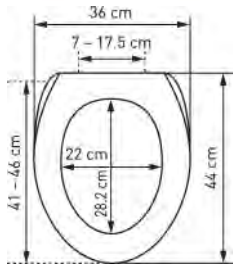

Duroplast - Sidney LED

EAN-Nr. <i>no EAN</i>	Artikel Nr. <i>no d'article</i>	Beschreibung <i>description</i>	VPE <i>ce</i>	VE <i>ue</i>	UVP pro Stk. <i>PVC</i> CHF excl.	UVP pro Stk. <i>PVC</i> CHF incl.

WC-Sitz Sidney LED Slow Down		Siège WC Sidney LED Slow Down				
	31 1763 41	weiss <i>blanc</i> 39.5-44.5 x 36 cm ; 9	5		86.67	93.35