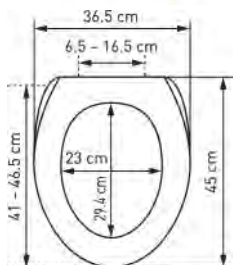

mit Metall-Scharnieren
Ringfarbe: weiss
avec charnières en métal
couleur de la lunette: blanc