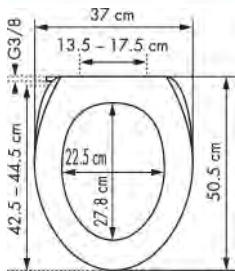

Duroplast - Lavalino

EAN-Nr. <i>no EAN</i>	Artikel Nr. <i>no d'article</i>	Beschreibung <i>description</i>	VPE <i>ce</i>	VE <i>ue</i>	UVP pro Stk. <i>PVC CHF excl.</i>	UVP pro Stk. <i>PVC CHF incl.</i>

WC-Sitz Lavalino Slow Down		Siège de WC Lavalino Slow Down				
	31 1696 41	weiss / mit Duschfunktion <i>blanc / avec fonction de douche</i> 42.5 - 44.5 x 37 cm	3		273.99	295.09

aus Duroplast
mit Absenkautomatik
*en plastique dur
abaissement automatique*