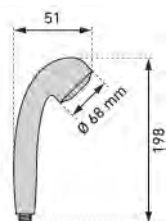

Erfüllt
Trinkwasseranforderungen
Conforme aux exigences en
matière d'eau potable