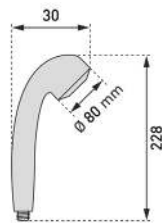

68.03

73.27

LAUFEN

Erfüllt
Trinkwasseranforderungen
Conforme aux exigences en
matière d'eau potable

NEW

Duschbrause Stella 100

Poignée de douche Stella 100

09 2127 97