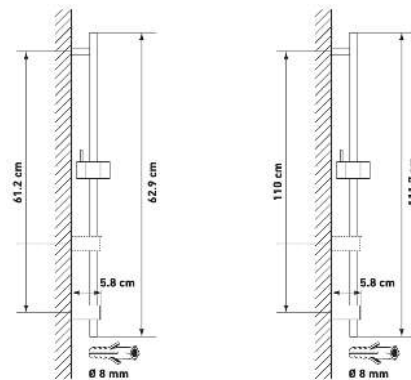

Gleitstangen

Glissières de douche

EAN-Nr. no EAN	Artikel Nr. no d'article	Beschreibung description	VPE ce	VE ue	UVP pro Stk. PVC CHF excl.	UVP pro Stk. PVC CHF incl.

Duschgleitstange	Glissière de douche

	05 9561 97	verchromt chromé Ø 18 mm ; 61 cm	1		167.75	180.67
	05 9562 97	verchromt chromé Ø 18 mm ; 110 cm	1		177.07	190.71

KWC
Swiss Water Experience

Gleiter zu Duschgleitstange	Support coulissant p/glissière

	05 9570 98	Messing verchromt laiton chromé Ø 18MM	2		72.69	78.29

KWC
Swiss Water Experience

Abdeckkappe Duschgleitstange	Cache pour glissière de douche

	05 9571 98	chromeline/2 Stück chromeline/2 pièces Ø 20 mm	3		10.07	10.84

KWC
Swiss Water Experience