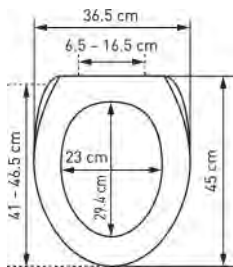

WC-Sitz Nice Slow Down	Siège de WC Nice Slow Down

	 7 611038 099091	31 1712 04	Rose 41 - 46.5 x 36.5 cm ; 2	5		68.96	74.27

mit Metall-Scharnieren
Ringfarbe: weiss
*avec charnières en métal
couleur de la lunette: blanc*