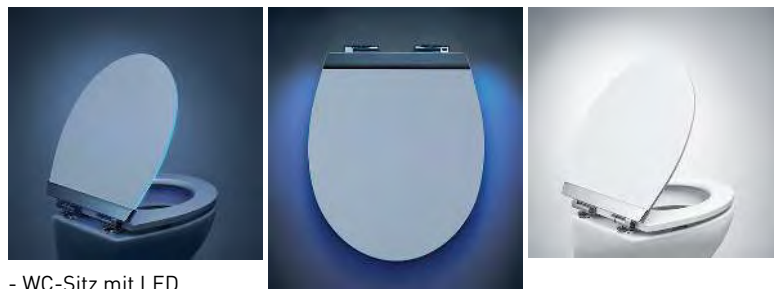

- WC-Sitz mit LED Leuchten
- Licht schaltet durch Audiosensor und nur bei Dunkelheit ein und leuchtet ca. 30 Sekunden
- Funktioniert mittels Batterien (3 x Typ AAA, LR03, 1.5V, nicht im Packungsinhalt)
- *Siège de WC avec lamp LED*
- *L'éclairage de la lumière est déclenché par un détecteur de signal sonore et uniquement dans le noir et reste allumé 30 secondes environ*
- *Fonctionne avec des piles (3 x type AAA, LR03, 1.5V, non comprises dans la livraison)*

Befestigungsgarnitur		Jeu de fixation				

	 7 611038 760878	31 1715 94	36	1		35.41 38.14