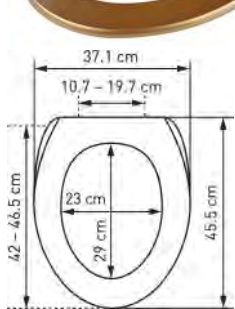

Wood - Madrid

EAN-Nr. no EAN	Artikel Nr. no d'article	Beschreibung description	VPE ce	VE ue	UVP pro Stk. PVC CHF excl.	UVP pro Stk. PVC CHF incl.

WC-Sitz Madrid Slow Down Siège de WC Madrid Slow Down

	  7 611038 169428	31 1704 73	silver - MDF - FSC® 100% 42-46.5 x 37.1 cm ; 16	4		94.13	101.38
	  7 611038 169435	31 1704 83	copper - MDF - FSC® 100% 42-46.5 x 37.1 cm ; 16	4		94.13	101.38

mit Metall-Scharnieren
avec charnières en métal