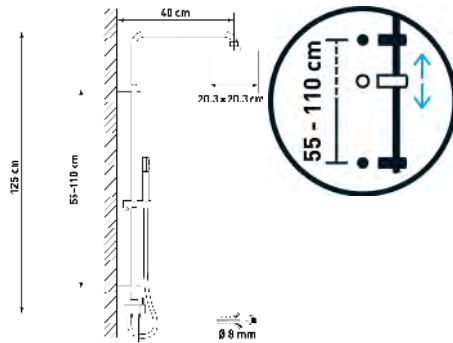

Montierbar auf bestehende Bohrlöcher für Duschen und Badewannen.

Bestehend aus:

- Kopfbrause (20.3 x 20.3cm)
- Duschbrause (1 Strahl)
- 2 Metallbrauseschläuche PVC-Frei (80 & 180cm)
- Wasserführende Duschgleitstange (Ø 25 mm)

Erfüllt

Trinkwasseranforderungen

Montage possible dans les trous existants des appareils précédents.

Composition:

- Pomme de douche (20.3 x 20.3cm)
- Poignée de douche (1 jet)
- 2 flexibles de douche métallique sans PVC (80 & 180cm)
- Glissière de douche aquifère (Ø 25 mm)

Conforme aux exigences en matière d'eau potable

Kopfbrause Irbos Pomme de douche Irbos

05 9420 96

verchromt
chromé
1/2" / 1 Strahl/Jet ; 203 x 203 mm

1

28.89

31.12