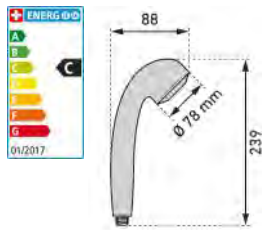

Exklusive Duschbrausen

Poignées de douche Exclusive

EAN-Nr. no EAN	Artikel Nr. no d'article	Beschreibung description	VPE ce	VE ue	UVP pro Stk. PVC CHF excl.	UVP pro Stk. PVC CHF incl.

Duschbrause Baronessa	Poignée de douche Baronessa						
	 7 611038 369521	09 5000 97	verchromt chromé 1/2" / 1 Strahl/Jet ; EK: C / ~ 10 l/min	3		28.42	30.61

Erfüllt
Trinkwasseranforderungen
Conforme aux exigences en
matière d'eau potable

Duschbrause Baronessa	Poignée de douche Baronessa						
	 7 611038 369538	09 5001 97	verchromt - Verstellring grau chromé-anneau gris 1/2" / 3 Strahl/Jets ; EK: C / ~ 10 l/min	3		33.08	35.63