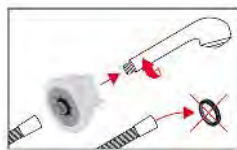

Mengenregler

Régulateurs de débit

EAN-Nr. no EAN	Artikel Nr. no d'article	Beschreibung description	VPE ce	VE ue	UVP pro Stk. PVC CHF excl.	UVP pro Stk. PVC CHF incl.

Wassersparer für Duschbrause

Économ. d'eau pour douchette

	 7 611038 245207	05 9586 98	gelb/grün/hellblau/3 Stück jaune/vert/bleu cl./3 pièces 1/2" ; ~ 5, ~ 7 & ~ 10 l/min	5		8.39	9.03
	 7 611038 098735	70 5140 98	gelb/grün/hellblau/3 Stück jaune/vert/bleu claire/3 pièce 1/2" ; ~ 5, ~ 7 & ~ 10 l/min	6		10.90	11.74

5 l/min

7 l/min

10 l/min

Wassersparer für Brausegriffe mit integrierter Dichtung. Passt in jeden Brausegriff.
Économiseur d'eau avec joint intégré. Adaptable dans toutes les poignées de douche.

Brausegriff mit dem Regler sorgfältig in den Brauseschlauch einschrauben (nicht verkanten).
Falls vorhanden, Dichtung im Brauseschlauch entfernen.
Viser avec précaution la poignée de douche avec le régulateur dans le flexible de douche (sans coincer).
S'il y a un joint dans le flexible de douche, veuillez le retirer.