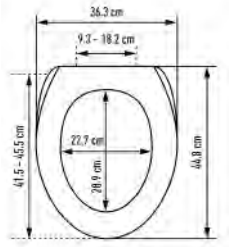

WC-Sitz Arles mit Absenkautom.	Siège de WC Arles avec freine

	  7 640141 464175	31 1718 04	Heart 41.5-45.5 x 36.3 cm	5		34.95	37.64