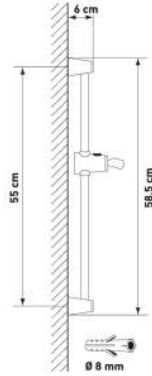

Gleitstangen

Glissières de douche

EAN-Nr. no EAN	Artikel Nr. no d'article	Beschreibung description	VPE ce	VE ue	UVP pro Stk. PVC CHF excl.	UVP pro Stk. PVC CHF incl.

Duschgleitstange konisch		Glissière douche conique					
		05 9697 97	Messing verchromt laiton chromé Ø 18MM ; 55CM	3		102.51	110.41

Gleiter z/Duschgleits. konisch		Support coulissant conique					
		05 9583 98	ABS verchromt ABS chromé Ø 18MM	1		75.49	81.30

Konsolen Duschgleits. konisch		Fix. murale glissière conique					
		05 9584 98	verchromt chromé	1		36.81	39.65

Sockelkappe Duschgleitstange		Cache pour glissière de douche					
		08 3301 98	ABS verchromt/2 Stück ABS chromé/2 pièces Ø 25 mm	5		3.96	4.27

ZU:
pour:
05 9695 97, 05 9696 97
05 9697 97 & 05 9698 97