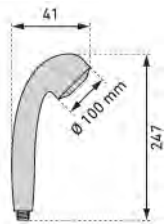

Erfüllt
Trinkwasseranforderungen
Conforme aux exigences en
matière d'eau potable