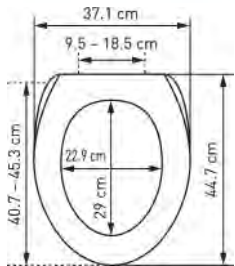

Duroplast - Race

EAN-Nr. no EAN	Artikel Nr. no d'article	Beschreibung description	VPE ce	VE ue	UVP pro Stk. PVC CHF excl.	UVP pro Stk. PVC CHF incl.

WC-Sitz Race Slow Down Siège de WC Race Slow Down

	  7 611038 163051	31 1648 42	weiss matt <i>blanc mat</i> 40.7-45.3 x 37.1 cm ; 24	5		101.58	109.40
	  7 611038 188887	31 1648 79	schwarz matt <i>noir mat</i> 40.7-45.3 x 37.1 cm ; 24	5		94.13	101.38

aus Duroplast
mit Absenkautomatik
en plastique dur
abaissement automatique