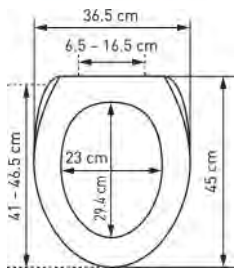

WC-Sitz Nice Slow Down	Siège de WC Nice Slow Down

	  7 611038 099190	31 1712 32	Skyline 41 - 46.5 x 36.5 cm ; 2	5		68.96	74.27

mit Metall-Scharnieren
Ringfarbe: weiss
*avec charnières en métal
couleur de la lunette: blanc*