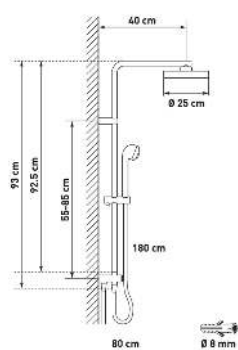

Duschsysteme Push

Systèmes de douche Push

EAN-Nr. no EAN	Artikel Nr. no d'article	Beschreibung description	VPE ce	VE ue	UVP pro Stk. PVC CHF excl.	UVP pro Stk. PVC CHF incl.

Duschsystem Ersa LED Push		Système douche Ersa LED Push					
	 7 611038 570507	08 3519 97	verchromt chromé 93 cm / 3 Strahl/Jet ; EK: C / 74	1		232.06	249.92

Montierbar auf bestehende Bohrlöcher für Duschen und Badewannen.

Bestehend aus:

- Kopfbrause (Ø 25cm)
- LED Duschbrause (3 Strahl)
- 2 Kunststoffbrauseschläuche CHROMALUX® Zero PVC-Frei (80 & 180cm)
- Wasserführende Duschgleitstange (Ø 25 mm)

Erfüllt

Trinkwasseranforderungen

Montage possible dans les trous existants des appareils précédents.

Composition:

- Pomme de douche (Ø 25cm)
- Poignée de douche LED (3 jets)
- 2 flexibles de douche plastique CHROMALUX® Zero sans PVC(80 & 180cm)
- Glissière de douche aquifère (Ø 25 mm)

Conforme aux exigences en matière d'eau potable

Kopfbrause Runda		Pomme de douche Runda					
	 7 611038 570255	05 9419 97	verchromt chromé 1/2" / 1 Strahl/Jet ; EK: D / Ø 250 mm	1		38.68	41.65

Erfüllt

Trinkwasseranforderungen

Conforme aux exigences en matière d'eau potable