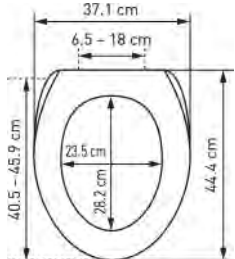

WC-Sitz Plain Slow Down	Siège de WC Plain Slow Down
--------------------------------	------------------------------------

	 7 611038 163068	31 1631 41	weiss <i>blanc</i> 40.5-44.5 x 37.1 cm ; 25	4		78.28	84.31
---	--	-------------------	---	---	---	--------------	--------------