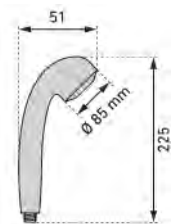

Erfüllt
Trinkwasseranforderungen
Conforme aux exigences en
matière d'eau potable