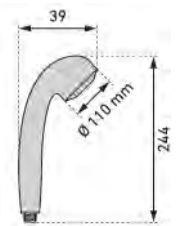

Erfüllt
Trinkwasseranforderungen
Conforme aux exigences en
matière d'eau potable