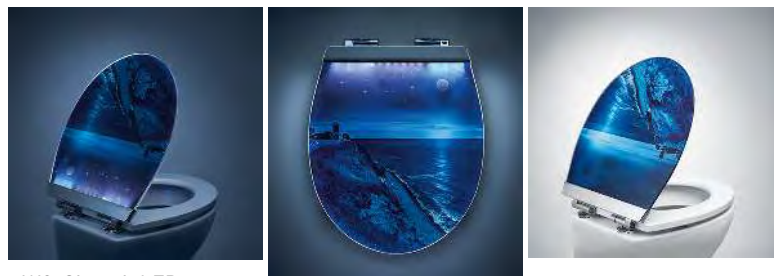

- WC-Sitz mit LED Leuchten
- Licht schaltet durch Audiosensor und nur bei Dunkelheit ein und leuchtet ca. 30 Sekunden
- Funktioniert mittels Batterien (3 x Typ AAA, LR03, 1.5V, nicht im Packungsinhalt)
- *Siège de WC avec lamp LED*
- *L'éclairage de la lumière est déclenché par un détecteur de signal sonore et uniquement dans le noir et reste allumé 30 secondes environ*
- *Fonctionne avec des piles (3 x type AAA, LR03, 1.5V, non comprises dans la livraison)*