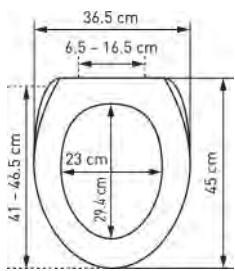

Duroplast - Nice

EAN-Nr. no EAN	Artikel Nr. no d'article	Beschreibung description	VPE ce	VE ue	UVP pro Stk. PVC CHF excl.	UVP pro Stk. PVC CHF incl.

WC-Sitz Nice Slow Down	Siège de WC Nice Slow Down

	 7 611038 249946	31 1712 76	Swiss Dream 41 - 46.5 x 36.5 cm ; 2	5		68.96	74.27

mit Metall-Scharnieren
Ringfarbe: weiss
avec charnières en métal
couleur de la lunette: blanc