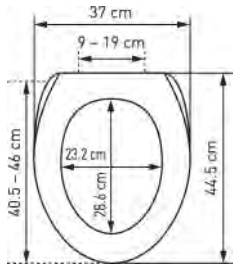

Polypropylen - Salvador

EAN-Nr. no EAN	Artikel Nr. no d'article	Beschreibung description	VPE ce	VE ue	UVP pro Stk. PVC CHF excl.	UVP pro Stk. PVC CHF incl.

WC-Sitz Salvador Slow Down		Siège de WC Salvador Slow Down					
	 7 611038 142513	31 1600 41	weiss blanc 40.5-46 x 37 cm ; 28	5		34.48	37.14

aus Polypropylen
mit Absenkautomatik
en polypropylène
abaissement automatique

Befestigungsgarnitur		Jeu de fixation					
	 7 611038 142537	31 1600 94	28	1		26.09	28.10

Pufferset		Set butoirs					
	 7 611038 142520	31 1600 96	weiss blanc 28	1		11.84	12.75

2 Deckelpuffer & 4 Sitzpuffer
2 butoirs pour couvercle &
4 butoirs pour lunette