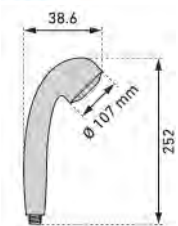

Duschbrause Eco Tre

Poignée de douche Eco Tre

Erfüllt
Trinkwasseranforderungen
Conforme aux exigences en
matière d'eau potable