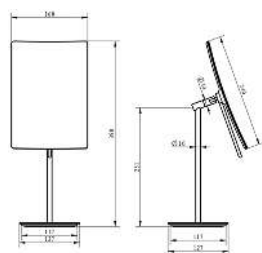

ACCESSOIRES - Spiegel

ACCESSOIRES - Miroirs

EAN-Nr. no EAN	Artikel Nr. no d'article	Beschreibung description	VPE ce	VE ue	UVP pro Stk. PVC CHF excl.	UVP pro Stk. PVC CHF incl.

LED Kosmetikspiegel Maia

Miroir cosmétique LED Maia

- Standmodell mit Kabel
- Vergrößerungsfaktor: 3x
- Farbton: 5500 K / weiss
- Schutzklasse: IP 44
- Netzanschluss: 230V / 50-60Hz
- Modèle à poser avec câble
- Facteur d'agrandissement: 3x
- Température de couleur: 5500 K / blanc
- Indice de protection: IP 44
- Tension électrique: 230V / 50-60Hz

	44 0303 01	Messing verchromt, mit Kabel <i>laiton chromé, avec cable</i> Ø 20 cm ; 3X	1		361.60	389.44
	44 0303 02	weiss, mit Kabel <i>blanc, avec cable</i> Ø 20 cm ; 3X	1		383.03	412.53
	44 0303 03	schwarz, mit Kabel <i>noir, avec cable</i> Ø 20 cm ; 3X	1		383.03	412.53

Kosmetikspiegel Vizelo

Miroir cosmétique Vizelo

- Vergrößerungsfaktor: 3x
- Facteur d'agrandissement: 3x

	44 0304 01	verchromt <i>chromé</i> 16.0 x 24.0 cm ; 3X	1		157.50	169.63