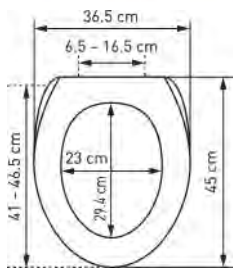

Duroplast - Nice

EAN-Nr. no EAN	Artikel Nr. no d'article	Beschreibung description	VPE ce	VE ue	UVP pro Stk. PVC CHF excl.	UVP pro Stk. PVC CHF incl.

WC-Sitz Nice Slow Down	Siège de WC Nice Slow Down

	 7 611038 099107	31 1712 03	Stones 41 - 46.5 x 36.5 cm ; 2	5		68.96	74.27

mit Metall-Scharnieren
Ringfarbe: weiss
*avec charnières en métal
couleur de la lunette: blanc*