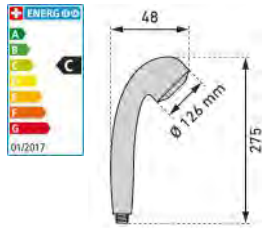

05 9819 98

verchromt
chromé
1/2" / 3 Strahl/Jets ; EK: C

3

1

36.81

39.65

Erfüllt
Trinkwasseranforderungen
Conforme aux exigences en
matière d'eau potable