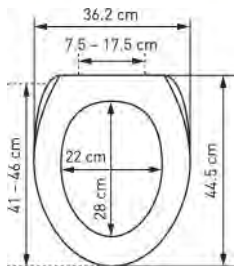

aus Duroplast
mit Absenkautomatik
en plastique dur
abaissement automatique

Excenterscharnier Eco		Charnière excentrique Eco				
	4 016959 108335	31 1664 96	Nylon - Edelstahl nylon - inox 11	1		37.28 40.15