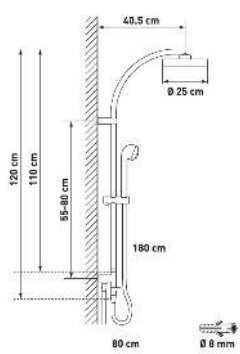

Duschsystem Naiad Turn		Système de douche Naiad Turn				
	08 3515 97	verchromt chromé 120 cm / 3 Strahl/Jets ; EK: C / 70	1		193.85	208.77

Montierbar auf bestehende Bohrlöcher für Duschen und Badewannen.