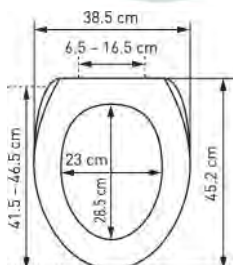

WC-Sitz Nancy Slow Down	Siège de WC Nancy Slow Down					
-------------------------	-----------------------------	--	--	--	--	--

31 1713 57

Anchor
41.5-46.5 x 38.5 cm ; 33

5

68.96

74.27

mit Metall-Scharnieren
Ringfarbe: weiss
avec charnières en métal
couleur de la lunette: blanc