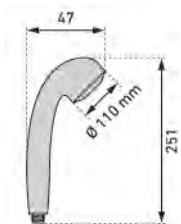

SHOWER 5 Strahl/Jets

EAN-Nr. <i>no EAN</i>	Artikel Nr. <i>no d'article</i>	Beschreibung <i>description</i>	VPE <i>ce</i>	VE <i>ue</i>	UVP pro Stk. <i>PVC</i> CHF excl.	UVP pro Stk. <i>PVC</i> CHF incl.

Duschbrause Caliban PCR	Poignée douche Caliban PCR					

	  7 611038 569976	05 9838 98	verchromt <i>chromé</i> 1/2" / 5 Strahl/Jets ; EK: C / ~ 10 l/min	3		24.23	26.10

Erfüllt
Trinkwasseranforderungen
*Conforme aux exigences en
matière d'eau potable*