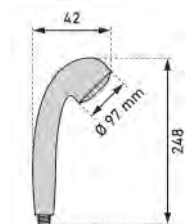

Erfüllt
Trinkwasseranforderungen
Conforme aux exigences en
matière d'eau potable

Brausegriff mit Hilfsgriff

Poignée de douche avec manche

	 7 611038 118334	06 1972 96	verchromt/grau chromé/gris 1/2" / 1 Strahl/Jet	5		41.01	44.16
---	---	------------	--	---	---	-------	-------