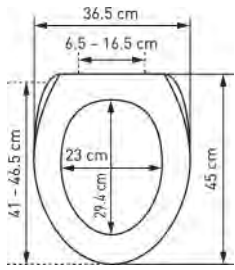

Duroplast - Nice

EAN-Nr. no EAN	Artikel Nr. no d'article	Beschreibung description	VPE ce	VE ue	UVP pro Stk. PVC CHF excl.	UVP pro Stk. PVC CHF incl.

WC-Sitz Nice Slow Down	Siège de WC Nice Slow Down					

	  7 611038 175849	31 1712 69	Cool 41 - 46.5 x 36.5 cm ; 2	5		68.96	74.27

mit Metall-Scharnieren
Ringfarbe: weiss
avec charnières en métal
couleur de la lunette: blanc