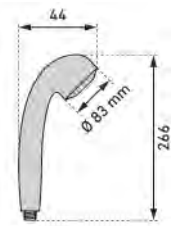

Erfüllt
Trinkwasseranforderungen
Conforme aux exigences en
matière d'eau potable