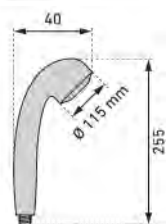

SHOWER 3 Strahl/Jets

	EAN-Nr. <i>no EAN</i>	Artikel Nr. <i>no d'article</i>	Beschreibung <i>description</i>	VPE <i>ce</i>	VE <i>ue</i>	UVP pro Stk. <i>PVC</i> CHF excl.	UVP pro Stk. <i>PVC</i> CHF incl.

Duschbrause Greip PCR		Poignée douche Greip PCR					
	  7 611038 569891	05 9830 98	verchromt <i>chromé</i> 1/2" / 3 Strahl/Jets ; EK: C / ~ 10 l/min	3	 1	43.80	47.17

Erfüllt
Trinkwasseranforderungen
*Conforme aux exigences en
matière d'eau potable*