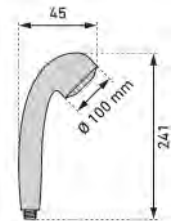

SHOWER 3 Strahl/Jets

EAN-Nr. no EAN	Artikel Nr. no d'article	Beschreibung description	VPE ce	VE ue	UVP pro Stk. PVC CHF excl.	UVP pro Stk. PVC CHF incl.

Duschbrause Sabik Tre PCR		Poignée douche Sabik Tre PCR					
	 7 611038 570088	05 9818 98	verchromt chromé 1/2" / 3 Strahl/Jets ; EK: A / ~ 5 l/min	3	 1	19.57	21.08