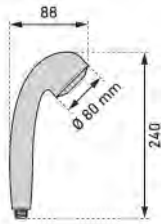

Exklusive Duschbrausen

Poignées de douche Exclusive

EAN-Nr. no EAN	Artikel Nr. no d'article	Beschreibung description	VPE ce	VE ue	UVP pro Stk. PVC CHF excl.	UVP pro Stk. PVC CHF incl.

Duschbrause Baronessa Ghiera		Poignée douche Baroness Ghiera				
	09 5002 97	verchromt - Verstellring chrom <i>chromé-anneau chromé</i> 1/2" / 3 Strahl/Jets ; EK: C / ~ 10 l/min	1		44.73	48.18

Erfüllt
Trinkwasseranforderungen
*Conforme aux exigences en
matière d'eau potable*

Duschbrause Duchessa		Poignée de douche Duchessa				
	09 5003 97	verchromt <i>chromé</i> 1/2" / 1 Strahl/Jet ; EK: C / ~ 10 l/min	3		28.42	30.61