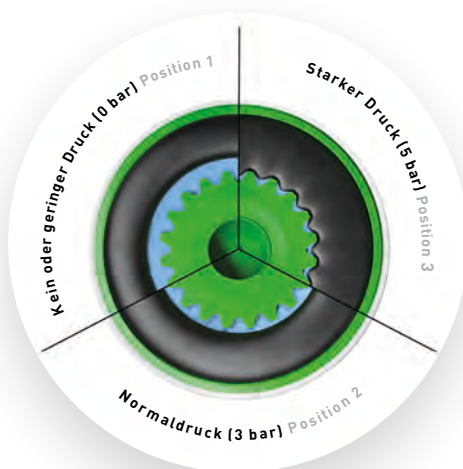

Dès que l'eau s'écoule à travers le régulateur de débit, le joint torique de précision intégré se déforme et est pressé entre les dents de l'étoile de régulation. Les ouvertures de passage de l'eau se réduisent ainsi. Plus la pression d'écoulement est élevée, plus l'anneau se déforme et plus les ouvertures de passage sont petites.