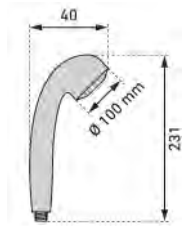

Duschsysteme

Systemes de douche

EAN-Nr. <i>no EAN</i>	Artikel Nr. <i>no d'article</i>	Beschreibung <i>description</i>	VPE <i>ce</i>	VE <i>ue</i>	UVP pro Stk. <i>PVC</i> CHF excl.	UVP pro Stk. <i>PVC</i> CHF incl.

Kopfbrause Irbos

Pomme de douche Irbos

	ST RPU CK	1 Strahl <i>1 jet</i> 1/2"	1			

Erfüllt
Trinkwasseranforderungen
Conforme aux exigences en
matière d'eau potable