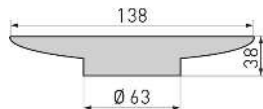

CHIC 96

EAN-Nr. <i>no EAN</i>	Artikel Nr. <i>no d'article</i>	Beschreibung <i>description</i>	VPE <i>ce</i>	VE <i>ue</i>	UVP pro Stk. <i>PVC</i> CHF excl.	UVP pro Stk. <i>PVC</i> CHF incl.

Seifenschale 07/14 CHIC		Porte-savonnette CHIC 07/14					
	  7 611038 140120	45 2796 80	glasklar <i>verre clair</i> 8.4 x 14 cm ; 60 mm	6		17.15	18.47

bodenschatz

Passt zur Serie CHIC 07/14
Va pour la série CHIC 07/14