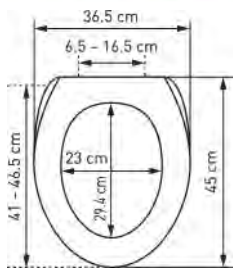

Duroplast - Nice

EAN-Nr. no EAN	Artikel Nr. no d'article	Beschreibung description	VPE ce	VE ue	UVP pro Stk. PVC CHF excl.	UVP pro Stk. PVC CHF incl.

WC-Sitz Nice Slow Down	Siège de WC Nice Slow Down

	  7 611038 099244	31 1712 36	Sixties 41 - 46.5 x 36.5 cm ; 37	5		68.96	74.27

mit Metall-Scharnieren
Ringfarbe: weiss
*avec charnières en métal
couleur de la lunette: blanc*