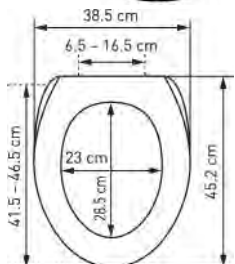

WC-Sitz Nancy Slow Down		Siège de WC Nancy Slow Down					
	 7 611038 171483	31 1713 50	Walk of fame <i>Walk of fame</i> 41.5-46.5 x 38.5 cm ; 33	5		68.96	74.27

mit Metall-Scharnieren
 Ringfarbe: weiss
*avec charnières en métal
 couleur de la lunette: blanc*