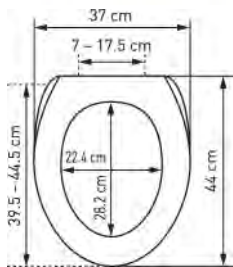

aus Duroplast
mit Absenkautomatik
en plastique dur
abaissement automatique

Befestigungsgarnitur		Jeu de fixation				
	 7 611038 136772	31 1636 98	9	2		30.29 32.62