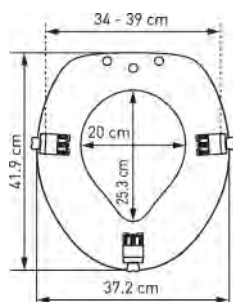

WC-Sitz ComfortPlus Slow Down

ComfortPlus Slow Down

EAN-Nr. no EAN	Artikel Nr. no d'article	Beschreibung description	VPE ce	VE ue	UVP pro Stk. PVC CHF excl.	UVP pro Stk. PVC CHF incl.

WC-Sitz ComfortPlus Slow Down

Siège WC ComfortPlus Slow Down

	 7 611038 174569	31 1691 41	weiss blanc 41.9 x 37.2 cm	1		109.04	117.43

Befestigungsset

Fixation

	 7 611038 174675	31 1691 96		1		12.21	13.15