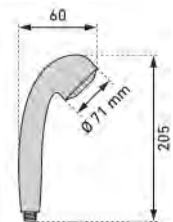

Erfüllt
Trinkwasseranforderungen
Conforme aux exigences en
matière d'eau potable