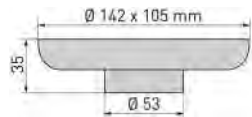

ACCESSOIRES - Seifenschalen

ACCESSOIRES - Porte-savonnettes

EAN-Nr. no EAN	Artikel Nr. no d'article	Beschreibung description	VPE ce	VE ue	UVP pro Stk. PVC CHF excl.	UVP pro Stk. PVC CHF incl.

Seifenschale	Porte-savonnette						
	 7 611038 089023	45 2760 30	glasklar verre claire Ø 53 / 125 mm ; 38 x 98 mm	6		16.68	17.97