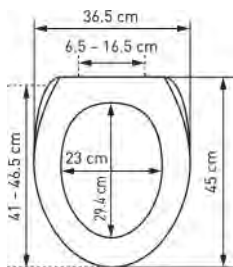

Duroplast - Nice

EAN-Nr. no EAN	Artikel Nr. no d'article	Beschreibung description	VPE ce	VE ue	UVP pro Stk. PVC CHF excl.	UVP pro Stk. PVC CHF incl.

WC-Sitz Nice Slow Down		Siège de WC Nice Slow Down					
	  7 611038 175771	31 1712 63	Sea Shell Shell 41 - 46.5 x 36.5 cm ; 2	5		68.96	74.27

mit Metall-Scharnieren
Ringfarbe: weiss
avec charnières en métal
couleur de la lunette: blanc

WC-Sitz Nice Slow Down		Siège de WC Nice Slow Down					
	  7 611038 175788	31 1712 64	Samrita 41 - 46.5 x 36.5 cm ; 2	5		68.96	74.27