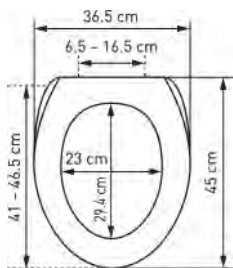

mit Metall-Scharnieren
Ringfarbe: weiss
avec charnières en métal
couleur de la lunette: blanc