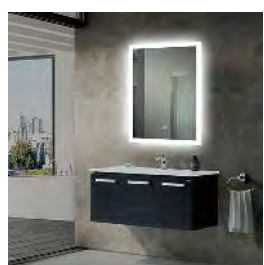

- Robuster Alurahmen, 5 mm Spiegelglas
- Gefrosteter Rand 20 mm
- Mit LED beleuchtetem Acrylrahmen in zwei Farbtönen 4000/6000K
- Montage wahlweise vertikal oder horizontal
- Spiegel läuft nicht an dank Antibeschlag-Technik
- Berührungssensor zum Ein- und Ausschalten
- Cadre robuste en aluminium, glace miroir de 5 mm
- Bord dépoli de 20 mm
- Cadre acrylique bicolore éclairé par des LED 4000/6000 K
- Pose verticale ou horizontale au choix
- Le miroir reste toujours net grâce à un traitement anti-buée
- Capteur tactile pour la mise en marche et l'arrêt

	44 0262 94	Alu aluminium 50 x 70 x 3.3 cm	1		416.58	448.66
	44 0263 94	Alu aluminium 100 x 70 x 3.3 cm	1		617.89	665.46
	44 0265 94	Alu aluminium 60 x 70 x 3.3 cm	1		468.77	504.87
	44 0266 94	Alu aluminium 90 x 70 x 3.3 cm	1		580.61	625.31
	44 0267 94	Alu aluminium 120 x 70 x 3.3 cm	1		698.97	752.79