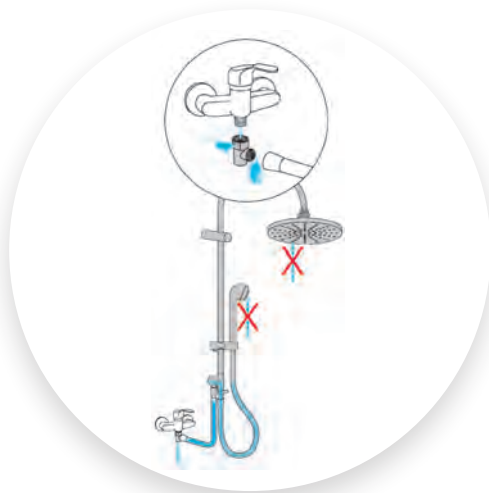

Das übriggebliebene Wasser kann nach dem Duschen durch das Entleerventil austropfen. Dadurch erhöht sich die Lebensdauer des Schlauches, hilft zur Vermeidung von Bakterienbildung und stoppt das Nachtropfen aus der Kopf- und Duschbrause.

L'eau restante peut s'égoutter après la douche grâce à la vanne de vidange. Cela augmente la durée de vie du tuyau, aide à éviter la formation de bactéries et arrête le dégouttement de la pomme de douche et de la douche.