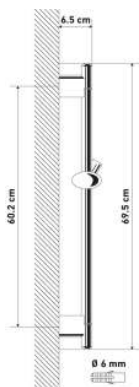

Duschgleitstange Zermatt	Glissière de douche Zermatt
---------------------------------	------------------------------------

	 7 611038 099794	09 5150 97	verchromt <i>chromé</i> 70 cm ; Ø 22 mm	1		74.56	80.30
---	--	-------------------	---	---	---	--------------	--------------