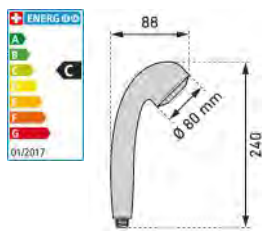

Erfüllt
Trinkwasseranforderungen
Conforme aux exigences en
matière d'eau potable