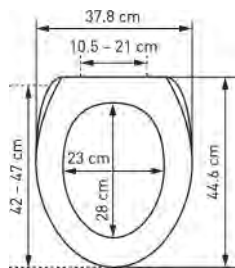

Wood - Lyon

EAN-Nr. no EAN	Artikel Nr. no d'article	Beschreibung description	VPE ce	VE ue	UVP pro Stk. PVC CHF excl.	UVP pro Stk. PVC CHF incl.

WC-Sitz Lyon Slow Down

Siège de WC Lyon Slow Down

		31 1715 04	Kiss - MDF - FSC® 100% 42 - 47 x 37.8 cm	4		105.31	113.42

mit Metall-Scharnieren
Ringfarbe: weiss
avec charnières en métal
couleur de la lunette: blanc

WC-Sitz Lyon Slow Down

Siège de WC Lyon Slow Down

		31 1715 05	Rattan - MDF - FSC® 100% 42 - 47 x 37.8 cm	4		105.31	113.42