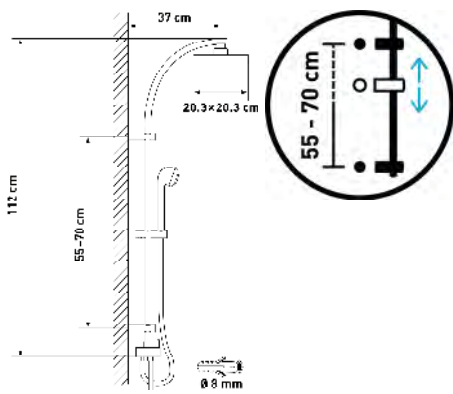

Duschsystem Irbos LED Système de douche Irbos LED

 7 611038 570415	08 3381 97	verchromt chromé 112 cm / 3 Strahl/Jets ; EK: C / 65	1		193.85	208.77
--	-------------------	--	---	---	---------------	---------------