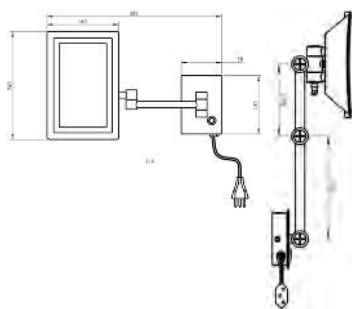

LED Kosmetik-Wandspiegel Ferro

Miroir murale cosm. LED Ferro

		44 0302 04	Messing verchromt, mit Kabel <i>laiton chromé, avec cable</i> 16 x 24 cm ; 3X	1		445.47	479.78

- für Wandmontage mit Kabel
- mit frei drehbarem Spiegelarm
- Vergrößerungsfaktor: 3x
- Farbton: 5500 K / weiss
- Schutzklasse: IP 44
- Netzanschluss: 230V / 50-60Hz
- pour montage mural avec câble en spirale
- avec bras articulé
- Facteur d'agrandissement: 5x
- Température de couleur: 5500 K / blanc
- Indice de protection: IP 44
- Tension électrique: 230V / 50-60Hz