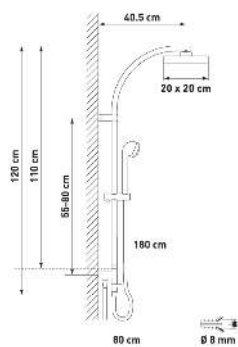

Duschsystem Herse Turn		Système de douche Herse Turn				
	08 3516 97	verchromt chromé 120 cm / 3 Strahl/Jets ; EK: C / 71	1		213.42	229.85

Montierbar auf bestehende Bohrlöcher für Duschen und Badewannen.