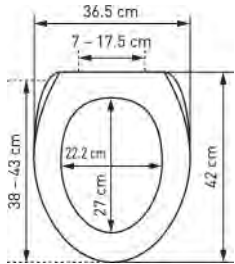

WC-Sitz Metz Slow Down		Siège de WC Metz Slow Down				
	 7 611038 099893	31 1639 41	weiss blanc 38-43 x 36.5 cm ; 36	5		52.19 56.21

aus Polypropylen
mit Absenkautomatik
en polypropylène
abaissement automatique