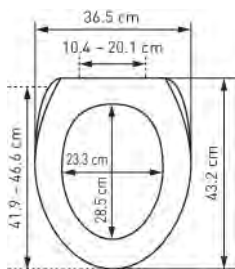

Wood - Menton Slow Down

EAN-Nr. <i>no EAN</i>	Artikel Nr. <i>no d'article</i>	Beschreibung <i>description</i>	VPE <i>ce</i>	VE <i>ue</i>	UVP pro Stk. <i>PVC</i> CHF excl.	UVP pro Stk. <i>PVC</i> CHF incl.

WC-Sitz Menton LED Slow Down		Siège WC Menton LED Slow Down					
	 7 611038 760854	31 1715 61	Night beach - MDF - FSC® 100% 41.9 - 46.6 x 36.5 cm ; 36	4		132.34	142.53

mit Metall-Scharnieren
Ringfarbe: weiss
avec charnières en métal
couleur de la lunette: blanc