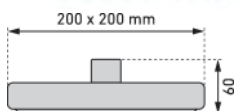

Montierbar auf bestehende Bohrlöcher für Duschen und Badewannen.

Bestehend aus:

- Kopfbrause (Ø 20cm)
- Duschbrause (1 Strahl)
- 2 Metallbrauseschläuche PVC-Frei (80 & 180cm)
- Wasserführende Duschgleitstange (Ø 25 mm)

Erfüllt

Trinkwasseranforderungen

Montage possible dans les trous existants des appareils précédents.

Composition:

- Pomme de douche (Ø 20cm)
- Poignée de douche (1 jet)
- 2 flexibles de douche métallique sans PVC (80 & 180cm)
- Glissière de douche aquifère (Ø 25 mm)

Conforme aux exigences en matière d'eau potable

Kopfbrause Ruud		Pomme de douche Ruud				
	05 9418 97	verchromt chromé ½" / 1 Strahl/Jet ; EK: D / 200 x 200 mm	1		38.68	41.65