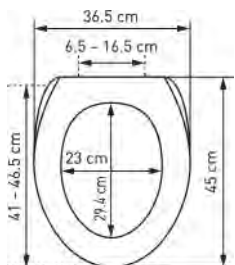

WC-Sitz Nice Slow Down	Siège de WC Nice Slow Down					
------------------------	----------------------------	--	--	--	--	--

31 1712 66

Enjoy
41 - 46.5 x 36.5 cm ; 2

5

68.96

74.27

mit Metall-Scharnieren
Ringfarbe: weiss
avec charnières en métal
couleur de la lunette: blanc