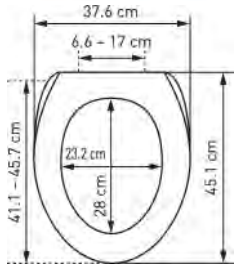

Duroplast - Martano & Toulon

EAN-Nr. no EAN	Artikel Nr. no d'article	Beschreibung description	VPE ce	VE ue	UVP pro Stk. PVC CHF excl.	UVP pro Stk. PVC CHF incl.

WC-Sitz Martano Slow Down		Siège de WC Martano Slow Down				
	31 1607 41	weiss blanc 41.1-45.7 x 37.6 cm ; 33	5		44.73	48.18

aus Duroplast
mit Absenkautomatik
*en plastique dur
abaissement automatique*

WC-Sitz Toulon Slow Down		Siège de WC Toulon Slow Down				
	31 1603 41	weiss blanc 41-46 x 38 cm ; 14/33	5		45.67	49.18