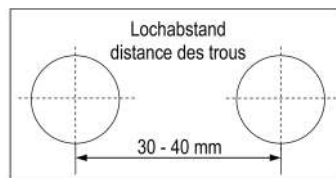

Befestigungsset zu CHIC 96		Jeu de fixation pour CHIC96					
	  7 611038 140281	45 2796 85	mit Schrauben, Dübeln & Platte <i>avec vises & chevilles</i>	1		11.46	12.35