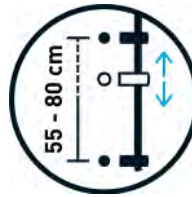

Duschsysteme Turn

Systèmes de douche Turn

EAN-Nr. no EAN	Artikel Nr. no d'article	Beschreibung description	VPE ce	VE ue	UVP pro Stk. PVC CHF excl.	UVP pro Stk. PVC CHF incl.

Duschsystem Naiad Turn		Système de douche Naiad Turn				
	08 3515 97	verchromt chromé 120 cm / 3 Strahl/Jets ; EK: C / 70	1		193.85	208.77