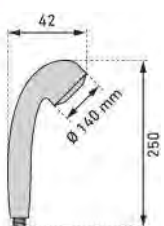

Duschbrause Aria 140 Poignée de douche Aria 140

	 7 611038 162986	09 5010 97	verchromt chromé 1/2" / 3 Strahl/Jets ; EK: C / ~ 10 l/min	1		99.72	107.40

Erfüllt
Trinkwasseranforderungen
Conforme aux exigences en
matière d'eau potable