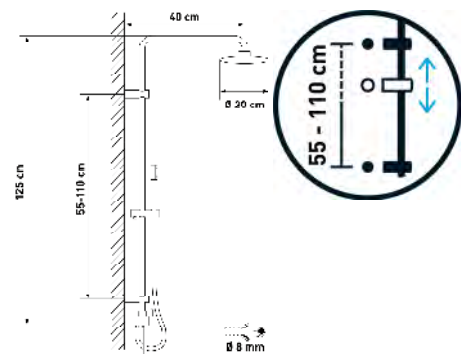

Duschsysteme

Systèmes de douche

EAN-Nr. no EAN	Artikel Nr. no d'article	Beschreibung description	VPE ce	VE ue	UVP pro Stk. PVC CHF excl.	UVP pro Stk. PVC CHF incl.

Duschsystem Namaka		Système de douche Namaka				
	08 3379 97	verchromt chromé 125 cm / 1 Strahl/Jet ; EK: C / 63	1		174.28	187.69