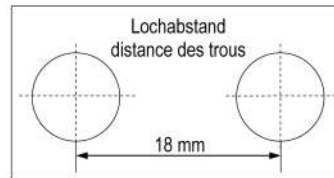

Befestigungsset Sofia

Jeu de fixation Sofia

 7 611038 141400	45 2707 30	mit Schrauben & Dübeln <i>avec vises & chevilles</i>	1		6.99	7.53
--	-------------------	---	---	---	-------------	-------------

Klebstoff-Masse