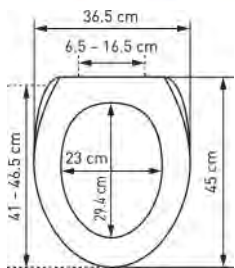

Duroplast - Nice

EAN-Nr. no EAN	Artikel Nr. no d'article	Beschreibung description	VPE ce	VE ue	UVP pro Stk. PVC CHF excl.	UVP pro Stk. PVC CHF incl.

WC-Sitz Nice Slow Down	Siège de WC Nice Slow Down					

	 7 611038 099046	31 1712 01	Monkey 41 - 46.5 x 36.5 cm ; 2	5		68.96	74.27

mit Metall-Scharnieren
Ringfarbe: weiss
avec charnières en métal
couleur de la lunette: blanc