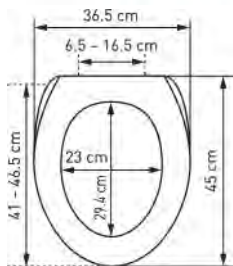

NEW

WC-Sitz Nice Slow Down

Siège de WC Nice Slow Down

31 1712 78

Zen Rock
41 - 46.5 x 36.5 cm ; 2

5

68.96

74.27