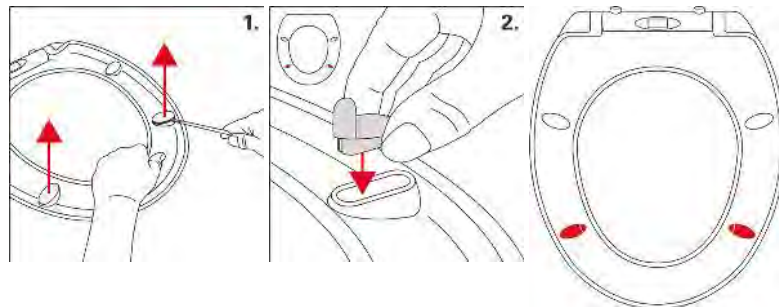

Duroplast - Barbana & Formica

EAN-Nr. <i>no EAN</i>	Artikel Nr. <i>no d'article</i>	Beschreibung <i>description</i>	VPE <i>ce</i>	VE <i>ue</i>	UVP pro Stk. <i>PVC</i> CHF excl.	UVP pro Stk. <i>PVC</i> CHF incl.

Pufferset		Set butoirs					
	 7 611038 093266	31 1668 96	grau gris 1	1		12.02	12.95

2 Deckelpuffer & 4 Sitzpuffer
2 butoirs pour couvercle &
4 butoirs pour lunette

Sicherungs Pufferset		Set butoirs sécuriser					
	 7 611038 185244	31 1668 93	grau gris 1	1		5.92	6.37