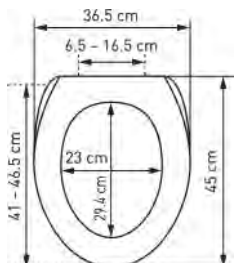

WC-Sitz Nice Slow Down	Siège de WC Nice Slow Down

	  7 611038 166397	31 1712 56	Frog 41 - 46.5 x 36.5 cm ; 2	5		68.96	74.27

mit Metall-Scharnieren
Ringfarbe: weiss
avec charnières en métal
couleur de la lunette: blanc