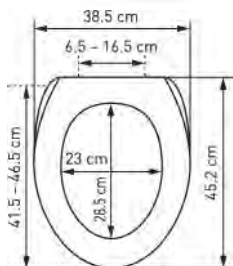

WC-Sitz Nancy Slow Down	Siège de WC Nancy Slow Down					
-------------------------	-----------------------------	--	--	--	--	--

31 1713 54

Lion
41.5-46.5 x 38.5 cm ; 33

5

68.96

74.27

mit Metall-Scharnieren
Ringfarbe: weiss
avec charnières en métal
couleur de la lunette: blanc