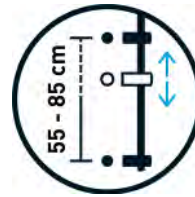

Duschsysteme Push

Systèmes de douche Push

EAN-Nr. no EAN	Artikel Nr. no d'article	Beschreibung description	VPE ce	VE ue	UVP pro Stk. PVC CHF excl.	UVP pro Stk. PVC CHF incl.

Duschsystem Ersa LED Push		Système douche Ersa LED Push					
	 7 611038 570507	08 3519 97	verchromt chromé 93 cm / 3 Strahl/Jet ; EK: C / 74	1		232.06	249.92