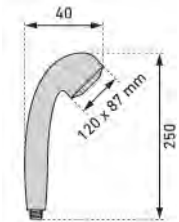

LAUFEN

Erfüllt
Trinkwasseranforderungen
*Conforme aux exigences en
matière d'eau potable*

NEW

Duschbrause Stella 80		Poignée de douche Stella 80					
	 7 612738 021931	09 2122 97	verchromt <i>chromé</i> 1/2" / 1 Strahl/Jet	1		38.68	41.65
	 7 612738 021948	09 2123 97	schwarz matt <i>noir mat</i> 1/2" / 1 Strahl/Jet	1		57.78	62.23