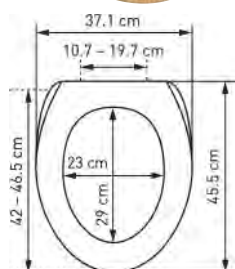

Wood - Forest

EAN-Nr. no EAN	Artikel Nr. no d'article	Beschreibung description	VPE ce	VE ue	UVP pro Stk. PVC CHF excl.	UVP pro Stk. PVC CHF incl.

WC-Sitz Forest Slow Down

Siège de WC Forest Slow Down

	32 1371 97	buche - MDF - FSC® 100% hêtre - MDF - FSC® 100% 42 - 46.5 x 37.1 cm ; 16	4		78.28	84.31
	32 1372 97	eiche sägerau- MDF - FSC® 100% chêne - MDF - FSC® 100% 42 - 46.5 x 37.1 cm ; 16	4		78.28	84.31

Ersatzbremse

Frein de remplacement