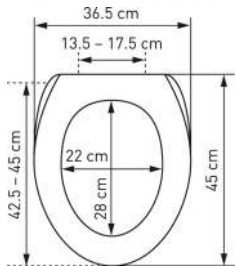

WC-Sitz Move		Siège de WC Move					
		31 1655 41	weiss blanc 42.5-45 cm x 36.5 cm ; 31	1		92.26	99.37

aus Duroplast mit Excenter-
scharnier Edelstahl.
Passend zu Keramik Moderna
(Laufen).

*en plastique dur avec
charnières excentriques
acier raffiné.
Adaptable pour céramique
Moderna (Laufen).*