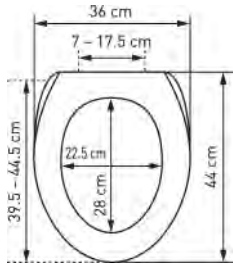

WC-Sitz Brest "all in one"		Siège de WC Brest "all in one"				
	 7 611038 099855	31 1636 41	weiss blanc 39.5-44.5 x 36 cm	5		85.74 92.34

aus Duroplast
mit Absenkautomatik
en plastique dur
abaissement automatique