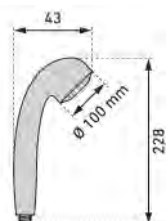

Erfüllt
Trinkwasseranforderungen
*Conforme aux exigences en
matière d'eau potable*