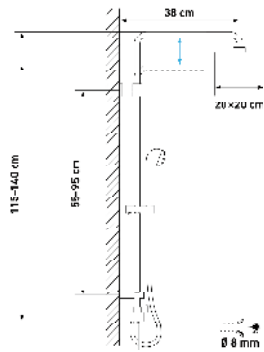

Duschsysteme

Systèmes de douche

EAN-Nr. no EAN	Artikel Nr. no d'article	Beschreibung description	VPE ce	VE ue	UVP pro Stk. PVC CHF excl.	UVP pro Stk. PVC CHF incl.

Duschsystem Fenrir		Système de douche Fenrir					
	  7 611038 570446	08 3384 97	verchromt <i>chromé</i> 115-140 cm / 1 Strahl/Jet ; EK: C / 68	1		154.70	166.62

Montierbar auf bestehende Bohrlöcher für Duschen und Badewannen.

Bestehend aus:

- Kopfbrause (Ø 20cm)
- Duschbrause (1 Strahl)
- 2 Metallbrauseschläuche PVC-Frei (80 & 180cm)
- Wasserführende Duschgleitstange (Ø 25 mm)

Erfüllt

Trinkwasseranforderungen

Montage possible dans les trous existants des appareils précédents.

Composition:

- Pomme de douche (Ø 20cm)
- Poignée de douche (1 jet)
- 2 flexibles de douche métallique sans PVC (80 & 180cm)
- Glissière de douche aquifère (Ø 25 mm)

Conforme aux exigences en matière d'eau potable

Kopfbrause Fenrir		Pomme de douche Fenrir					
	  7 611038 570583	05 9422 96	verchromt <i>chromé</i> 1/2" / 1 Strahl/Jet ; 200 x 200 mm	1		28.89	31.12