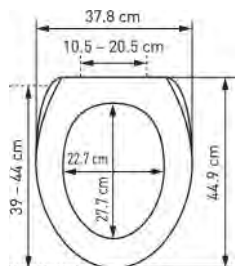

Wood - Troyes

EAN-Nr. no EAN	Artikel Nr. no d'article	Beschreibung description	VPE ce	VE ue	UVP pro Stk. PVC CHF excl.	UVP pro Stk. PVC CHF incl.

WC-Sitz Troyes Slow Down

Siège de WC Troyes Slow Down

	  7 611038 188689	32 1510 97	Beton grau - MDF - FSC® 100% <i>béton gris - MDF - FSC® 100%</i> 39-44 x 37.8 cm ; 32	4		105.31	113.42

Befestigungsgarnitur

Jeu de fixation

	  7 611038 457945	32 1510 94	schwarz matt <i>noir mat</i> 32	1		47.53	51.19

Pufferset

Set butoirs

	  7 611038 834784	31 1703 96	weiss <i>blanc</i> 32, 34	1		11.28	12.14

2 Deckelpuffer & 4 Sitzpuffer
2 butoirs pour couvercle &
4 butoirs pour lunette