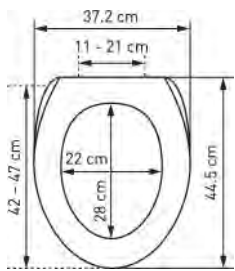

Wood - Paris 3D

EAN-Nr. <i>no EAN</i>	Artikel Nr. <i>no d'article</i>	Beschreibung <i>description</i>	VPE <i>ce</i>	VE <i>ue</i>	UVP pro Stk. <i>PVC</i> CHF excl.	UVP pro Stk. <i>PVC</i> CHF incl.

WC-Sitz Paris 3D Slow Down	Siège WC Paris 3D Slow Down

	 7 611038 098124	31 1710 12	Wave - MDF - FSC® 100% 42 - 47 x 37.2 cm	4		105.31	113.42

mit Metall-Scharnieren
Ringfarbe: türkis
avec charnières en métal
couleur de la lunette: turquoise