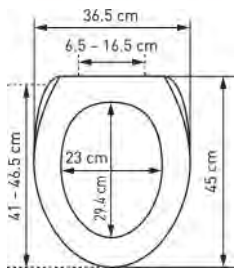

WC-Sitz Nice Slow Down	Siège de WC Nice Slow Down					

	 7 611038 099145	31 1712 02	Wuschel 41 - 46.5 x 36.5 cm ; 2	5		68.96	74.27

mit Metall-Scharnieren
Ringfarbe: weiss
avec charnières en métal
couleur de la lunette: blanc