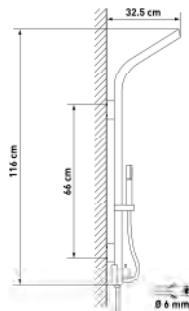

Bestehend aus:

- Kopfbrause (2 Strahl, schwenkbar)
- Duschbrause (1 Strahl)
- 2 Kunststoffbrauseschläuche CHROMALUX® Zero PVC-Frei (80 & 180cm)

Erfüllt

Trinkwasseranforderungen

Composition:

- Pomme de douche (2 jets, orientable)
- Poignée de douche (1 jet)
- 2 flexibles de douche plastique CHROMALUX® Zero sans PVC(80 & 180cm)

Conforme aux exigences en matière d'eau potable