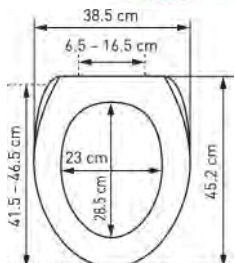

mit Metall-Scharnieren
Ringfarbe: weiss
*avec charnières en métal
couleur de la lunette: blanc*