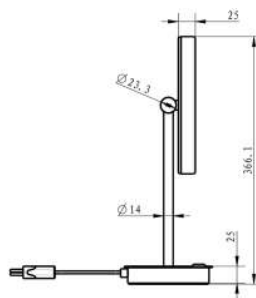

- Standmodell mit Kabel
- Vergrößerungsfaktor: 3x
- Farbton: 5500 K / weiss
- Schutzklasse: IP 44
- Netzanschluss: 230V / 50-60Hz
- Modèle à poser avec câble
- Facteur d'agrandissement: 3x
- Température de couleur: 5500 K / blanc
- Indice de protection: IP 44
- Tension électrique: 230V / 50-60Hz

	44 0303 01	Messing verchromt, mit Kabel <i>laiton chromé, avec cable</i> Ø 20 cm ; 3X	1		361.60	389.44
	44 0303 02	weiss, mit Kabel <i>blanc, avec cable</i> Ø 20 cm ; 3X	1		383.03	412.53
	44 0303 03	schwarz, mit Kabel <i>noir, avec cable</i> Ø 20 cm ; 3X	1		383.03	412.53