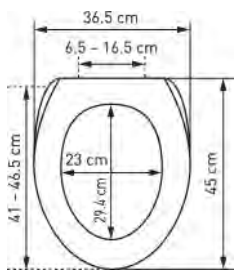

WC-Sitz Nice Slow Down	Siège de WC Nice Slow Down

	 7 611038 175726	31 1712 59	Ocean love 41 - 46.5 x 36.5 cm ; 2	5		68.96	74.27

mit Metall-Scharnieren
Ringfarbe: weiss
avec charnières en métal
couleur de la lunette: blanc