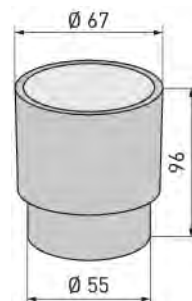

Passt zur Serie:
Biasca
Va pour la série:
Biasca