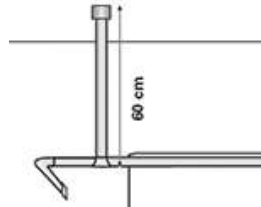

Duschvorhangstange

Barre rideau de douche

EAN-Nr. no EAN	Artikel Nr. no d'article	Beschreibung description	VPE ce	VE ue	UVP pro Stk. PVC CHF excl.	UVP pro Stk. PVC CHF incl.

Deckenhalterung für DV-Schiene		Support plafond barre RD					
	 7 611038 247089	81 6010 05	weiss blanc 60 cm	1		36.35	39.14

- Optimale Stabilität für gebogene Duschvorhangschienen
- Individuell kürzbar (mittels Eisensäge)
- Aluminium
- Stabilité optimale pour les rails de rideau de douche cintrés
- Peut être au besoin raccourci (à l'aide d'une scie à métaux)
- Aluminium

Ersatzgleiter Special Schiene		Glisseurs de rechange Special					
	 7 611038 247096	81 6010 06	weiss blanc 5 STK / PCS	1		5.36	5.77