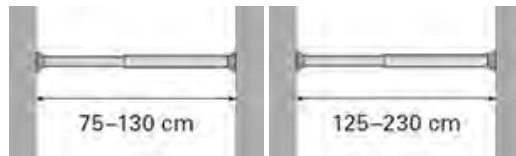

Duschvorhangstange

Barre rideau de douche

EAN-Nr. no EAN	Artikel Nr. no d'article	Beschreibung description	VPE ce	VE ue	UVP pro Stk. PVC CHF excl.	UVP pro Stk. PVC CHF incl.

NEW

Duschvorhangstange Basic

Barre rideaux de douche Basic

- Hält durch Federkraft
- Bohrlose Befestigung ohne Werkzeug
- Stufenlos verstellbar
- Aluminium
- Immobilisation par ressort
- Fixation sans perçage ni outils
- Ajustable
- Aluminium

7 611038 246150	81 6000 01	weiss <i>blanc</i> 75-130 cm ; Ø 21 mm	1		16.68	17.97
7 611038 246167	81 6000 02	chrom <i>chrome</i> 75-130 cm ; Ø 21 mm	1		16.68	17.97
7 611038 400286	81 6000 09	schwarz matt <i>noir</i> 75-130 cm ; Ø 21 mm	1		16.68	17.97
7 611038 246174	81 6000 03	weiss <i>blanc</i> 125-230 cm ; Ø 21 mm	1		20.04	21.58
7 611038 246181	81 6000 04	chrom <i>chrome</i> 125-230 cm ; Ø 21 mm	1		20.04	21.58
7 611038 400293	81 6000 10	schwarz matt <i>noir</i> 125-230 cm ; Ø 21 mm	1		20.04	21.58

NEW

Duschvorhangstange Basic

Barre rideaux de douche Basic

- U-förmig 90x80x90cm
- L-förmig 90x90cm
- L-förmig 76x175cm
- Aluminium
- En U: 90x80x90cm
- En L: 90x90cm
- EN L: 76x175cm
- Aluminium

7 611038 247003	81 6000 05	weiss, Universal <i>blanc</i> 90 x 80 x 90 cm ; Ø 22 mm	1		32.15	34.63
7 611038 246877	81 6000 06	chrom, Universal <i>chrome</i> 90 x 80 x 90 cm ; Ø 22 mm	1		32.15	34.63
7 611038 400316	81 6000 11	schwarz matt, Universal <i>noir</i> 90 x 80 x 90 cm ; Ø 22 mm	1		32.15	34.63