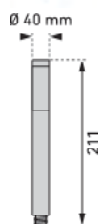

SHOWER 1 Strahl/Jet

EAN-Nr. no EAN	Artikel Nr. no d'article	Beschreibung description	VPE ce	VE ue	UVP pro Stk. PVC CHF excl.	UVP pro Stk. PVC CHF incl.

Duschbrause Wei PCR

Poignée douche Wei PCR

	 7 611038 570149	05 9810 98	verchromt chromé 1/2" / 1 Strahl/Jet ; EK: B / ~ 7 l/min	3	 1	16.50	17.77

Erfüllt
Trinkwasseranforderungen
Conforme aux exigences en
matière d'eau potable

Duschbrause Monoton PCR

Poignée de douche Monoton PCR

	 7 611038 179731	05 9930 98	verchromt chromé 1/2" / 1 Strahl/Jet ; EK: C / ~ 10 l/min	3	 1	16.87	18.17