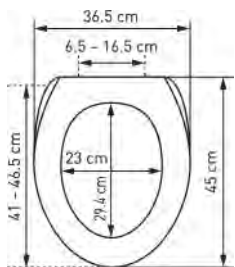

Duroplast - Nice

EAN-Nr. <i>no EAN</i>	Artikel Nr. <i>no d'article</i>	Beschreibung <i>description</i>	VPE <i>ce</i>	VE <i>ue</i>	UVP pro Stk. <i>PVC</i> CHF excl.	UVP pro Stk. <i>PVC</i> CHF incl.

WC-Sitz Nice Slow Down	Siège de WC Nice Slow Down

	  7 611038 175757	31 1712 61	Flamingo 41 - 46.5 x 36.5 cm ; 2	5		68.96	74.27

mit Metall-Scharnieren
Ringfarbe: weiss
avec charnières en métal
couleur de la lunette: blanc