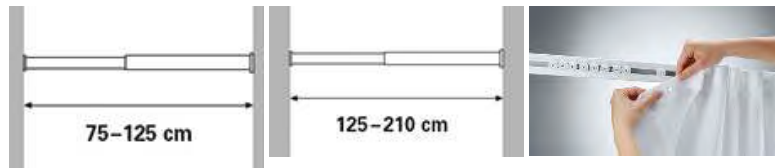

Duschvorhangstange

Barre rideau de douche

EAN-Nr. no EAN	Artikel Nr. no d'article	Beschreibung description	VPE ce	VE ue	UVP pro Stk. PVC CHF excl.	UVP pro Stk. PVC CHF incl.

Duschvorhangschiene Special Rail de rideau douche Special

	81 6010 01	weiss <i>blanc</i> 75-125 cm	1		55.92	60.22
	81 6010 02	weiss <i>blanc</i> 125 - 210 cm	1		76.42	82.30

- Hält durch Federkraft
- Bohrlose Befestigung ohne Werkzeug
- Stufenlos verstellbar
- Aluminium
- Inkl. 12 Gleiter zum Einklicken des Duschvorhangs
- Immobilisation par ressort
- Fixation sans perçage ni outils
- Ajustable
- Aluminium
- 12 patins à encliqueter sur le rideau de douche compris

Duschvorhangschiene Special Rail de rideau douche Special

	81 6010 03	weiss, Winkel <i>blanc</i> 90 x 90 cm	1		98.79	106.39

- L-förmig 90x90 cm
- Aluminium
- Inkl. Befestigungsmaterial
- Inkl. 12 Gleiter zum Einklicken des Duschvorhangs
- En L 90 x 90 cm
- Aluminium
- Éléments de fixation compris
- 12 patins à encliqueter sur le rideau de douche compris

Duschvorhangschiene Special Rail de rideau douche Special

	81 6010 04	weiss, Winkel <i>blanc</i> 170 x 75 cm	1		109.04	117.43

- L-förmig 75x170 cm
- Aluminium
- Inkl. Befestigungsmaterial
- Inkl. 16 Gleiter zum Einklicken des Duschvorhangs
- En L 75 x 170 cm
- Aluminium
- Éléments de fixation compris
- 16 patins à encliqueter sur le rideau de douche compris