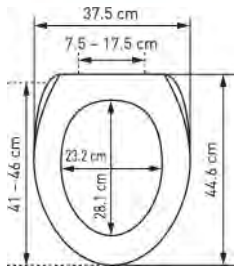

Duroplast - Evia & Laval

EAN-Nr. no EAN	Artikel Nr. no d'article	Beschreibung description	VPE ce	VE ue	UVP pro Stk. PVC CHF excl.	UVP pro Stk. PVC CHF incl.

WC-Sitz Evia Slow Down		Siège de WC Evia Slow Down				
	7 611038 140007	31 1678 41	weiss blanc 41 - 46 x 37.5 cm ; 11	7		71.76 77.29

aus Duroplast
mit Absenkautomatik
en plastique dur
abaissement automatique

WC-Sitz Laval Slow Down		Siège de WC Laval Slow Down				
	7 611038 139995	31 1677 41	weiss blanc 41 - 46 x 36.2 cm ; 11	7		71.76 77.29