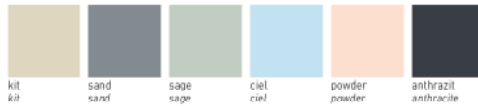

ZYLO

EAN-Nr. no EAN	Artikel Nr. no d'article	Beschreibung description	VPE ce	VE ue	UVP pro Stk. PVC CHF excl.	UVP pro Stk. PVC CHF incl.

Mundspülbecher Zylo		Gobelet à dents Zylo					
Keramik Céramique		45 1925 32	kit - inox Ø 7.2 x 11 cm	1		17.52	18.87
		45 1925 33	sand - inox Ø 7.2 x 11 cm	1		17.52	18.87
		45 1925 34	sage - inox Ø 7.2 x 11 cm	1		17.52	18.87
		45 1925 35	ciel - inox Ø 7.2 x 11 cm	1		17.52	18.87
		45 1925 36	powder - inox Ø 7.2 x 11 cm	1		17.52	18.87
		45 1925 57	anthrazit - inox anthracite - inox Ø 7.2 x 11 cm	1		17.52	18.87