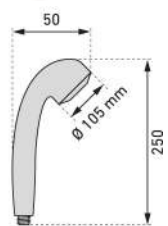

Duschbrause Flow		Poignée de douche Flow				
	 7 611038 179410	05 9884 98	verchromt chromé 1/2" / 3 Strahl/Jets ; EK: C	3	 1	26.56 28.61

Erfüllt
Trinkwasseranforderungen
Conforme aux exigences en
matière d'eau potable