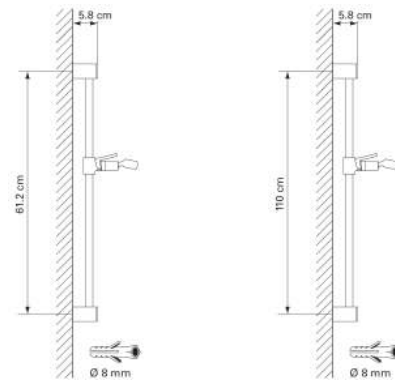

7 611038 679255	05 9689 97	verchromt <i>chromé</i> 61 cm ; Ø 18 mm	1		89.47	96.36
 7 611038 388386	05 9703 97	schwarz matt <i>noir mat</i> 61 cm ; Ø 18 mm	1		89.47	96.36
 7 611038 408701	05 9690 97	verchromt <i>chromé</i> 110 cm ; Ø 18 mm	15		99.72	107.40
 7 611038 388393	05 9704 97	schwarz matt <i>noir mat</i> 110 cm ; Ø 18 mm	1		99.72	107.40

- Metall, verchromt/ schwarz matt
- Brausehalter mit Fingerdruck verstellbar und automatischer Arretierung
- Massive Ausführung
- Verdeckte Montage
- Inkl. Dübel und Schrauben
- Métal, chromé/ noir mat
- Support de douche à réglage par simple pression du doigt, et à arrêt automatique
- Exécution massive
- Fixation invisible
- Chevilles et vis comprises