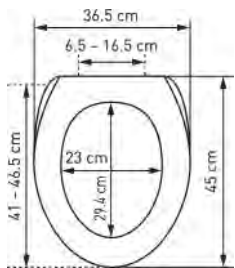

Duroplast - Nice

EAN-Nr. no EAN	Artikel Nr. no d'article	Beschreibung description	VPE ce	VE ue	UVP pro Stk. PVC CHF excl.	UVP pro Stk. PVC CHF incl.

WC-Sitz Nice Slow Down	Siège de WC Nice Slow Down					

	 7 611038 184728	31 1712 73	Frog king 41 - 46.5 x 36.5 cm ; 2	5		68.96	74.27

mit Metall-Scharnieren
Ringfarbe: weiss
avec charnières en métal
couleur de la lunette: blanc