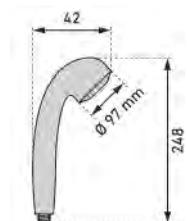

Erfüllt
Trinkwasseranforderungen
Conforme aux exigences en
matière d'eau potable