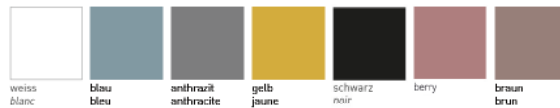

WC-Ersatzbürstenkopf

Brosse de rechange

 7 611038 181468	45 9993 98	weiss <i>blanc</i> Ø 75 mm	1		8.95	9.64
 7 611038 181451	45 9994 98	schwarz <i>noir</i> Ø 75 mm	1		8.95	9.64