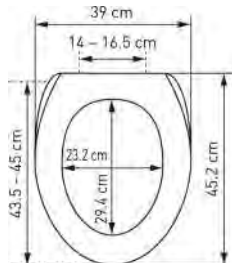

aus Polypropylen
en polypropylène

Befestigungsgarnitur		Jeu de fixation					
	 7 611038 300067	30 2241 98	edelweiss blanc edelweiss 5	2		21.43	23.09