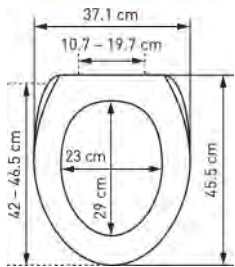

mit Metall-Scharnieren
avec charnières en métal