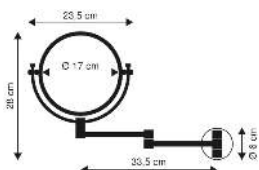

ACCESSOIRES - Spiegel

ACCESSOIRES - Miroirs

EAN-Nr. no EAN	Artikel Nr. no d'article	Beschreibung description	VPE ce	VE ue	UVP pro Stk. PVC CHF excl.	UVP pro Stk. PVC CHF incl.

Kosmetikspiegel Vagos

Miroir cosmétique Vagos

- Vergrößerungsfaktor: 3x
- Facteur d'agrandissement: 3x

44 0305 01

verchromt
chromé
Ø 20 cm ; 3X

1

163.09

175.65

Kosmetikspiegel schwenkbar

Miroir cosmétique pivotant

mit Vergrößerungsspiegel
Vergrößerungsfaktor 1:3
avec miroir grossissant
facteur grossissant 1:3

45 1055 96

Messing verchromt
laiton chromé
Ø 18.7 cm ; FAKTOR 1:3

1

243.24

261.97

Spiegel rund mit Vergrößerung

Miroir rond agrandissant

mit Vergrößerungsspiegel
Vergrößerungsfaktor 1:2
avec miroir grossissant
facteur grossissant 1:2

45 1054 96

verchromt
chromé
Ø 17 cm

12

38.21

41.15