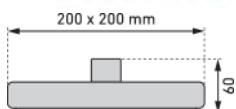

Montierbar auf bestehende Bohrlöcher für Duschen und Badewannen.

Bestehend aus:

- Kopfbrause (20 x 20cm)
- Duschbrause (3 Strahl)
- 2 Kunststoffbrauseschläuche CHROMALUX® Zero PVC-Frei (80 & 180cm)
- Wasserführende Duschgleitstange (Ø 25 mm)

Erfüllt

Trinkwasseranforderungen

Montage possible dans les trous existants des appareils précédents.

Composition:

- Pomme de douche (Ø 25cm)
- Poignée de douche (1 jet)
- 2 flexibles de douche plastique CHROMALUX® Zero sans PVC (80 & 180cm)
- Glissière de douche aquifère (Ø 25 mm)

Conforme aux exigences en matière d'eau potable

Kopfbrause Ruud		Pomme de douche Ruud				
	05 9418 97	verchromt chromé ½" / 1 Strahl/Jet ; EK: D / 200 x 200 mm	1		38.68	41.65