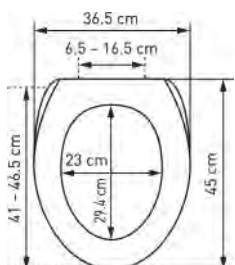

mit Metall-Scharnieren
Ringfarbe: weiss
avec charnières en métal
couleur de la lunette: blanc