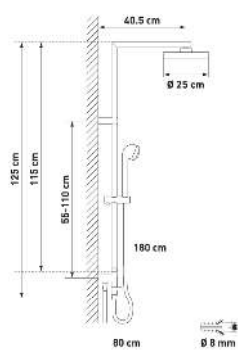

Duschsystem Charon Turn		Système de douche Charon Turn					
	 7 611038 570491	08 3518 97	verchromt chromé 125 cm / 3 Strahl/Jets ; EK: C / 73	1		232.06	249.92

Montierbar auf bestehende Bohrlöcher für Duschen und Badewannen.