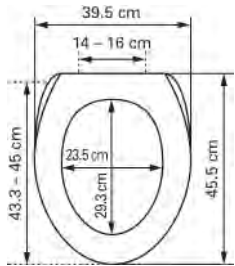

WC-Sitz Spotline		Siège de WC Spotline					
	 7 611038 180584	49 6302 41	edelweiss blanc (edelweiss) 43.3-45 x 39.5 cm ; 5	7		26.56	28.61

aus Polypropylen
en polypropylène

Kinder WC-Sitz		Siège de WC pour enfant					
	 7 611038 052102	30 4000 98	edelweiss blanc edelweiss 43.5-45 x 39 cm	8		61.51	66.25