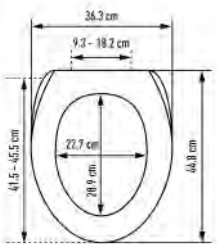

Polypropylen - Arles

EAN-Nr. no EAN	Artikel Nr. no d'article	Beschreibung description	VPE ce	VE ue	UVP pro Stk. PVC CHF excl.	UVP pro Stk. PVC CHF incl.

NEW

WC-Sitz Arles mit Absenkautom.

Siège de WC Arles avec freine

31 1718 12

Mountain sea
41.5-45.5 x 36.3 cm

5

33.55

36.13

NEW

WC-Sitz Arles mit Absenkautom.

Siège de WC Arles avec freine

31 1718 11

Under the sea
41.5-45.5 x 36.3 cm

5

33.55

36.13