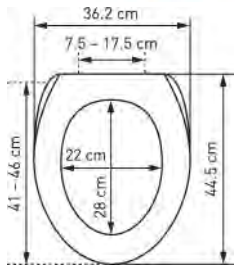

mit Metall-Scharnieren
Ringfarbe: weiss
avec charnières en métal
couleur de la lunette: blanc