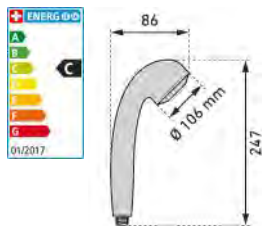

Erfüllt
Trinkwasseranforderungen
Conforme aux exigences en
matière d'eau potable