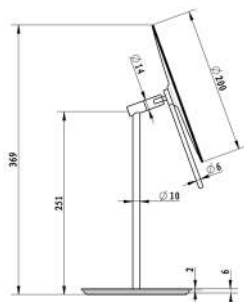

Kosmetikspiegel schwenkbar

Miroir cosmétique pivotant

mit Vergrößerungsspiegel
Vergrößerungsfaktor 1:3
avec miroir grossissant
facteur grossissant 1:3

45 1055 96

Messing verchromt
laiton chromé
Ø 18.7 cm ; FAKTOR 1:3