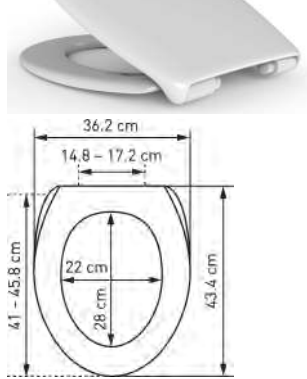

Polypropylen - Perca

EAN-Nr. <i>no EAN</i>	Artikel Nr. <i>no d'article</i>	Beschreibung <i>description</i>	VPE <i>ce</i>	VE <i>ue</i>	UVP pro Stk. <i>PVC</i> CHF excl.	UVP pro Stk. <i>PVC</i> CHF incl.

WC-Sitz Perca Slow Down		Siège de WC Perca Slow Down					
	  7 611038 166540	31 1640 41	weiss <i>blanc</i> 41-45.8 x 36.2 cm ; 29	7		45.67	49.18

aus Polypropylen
mit Absenkautomatik
en polypropylène
abaissement automatique

Excenterscharnier Eco		Charnière excentrique Eco					
	  4 016959 129156	31 1640 96	Nylon 29	1		24.70	26.60

Pufferset		Set butoirs					
	  7 611038 166786	31 1640 94	weiss <i>blanc</i>	1		12.30	13.25

4 Sitzpuffer
4 butoirs pour lunette