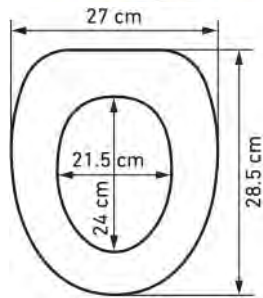

Polypropylen - Spotline

EAN-Nr. <i>no EAN</i>	Artikel Nr. <i>no d'article</i>	Beschreibung <i>description</i>	VPE <i>ce</i>	VE <i>ue</i>	UVP pro Stk. <i>PVC</i> CHF excl.	UVP pro Stk. <i>PVC</i> CHF incl.

WC-Sitz Baby-Soft

Siège de WC Baby-Soft

 7 611038 073091	31 6116 90	bunt <i>coloré</i> 29 x 28 cm	12		33.55	36.13

mit Spritzschutz
avec protection contre les éclaboussures