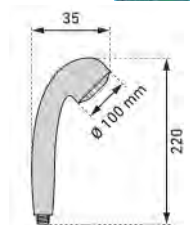

Erfüllt
Trinkwasseranforderungen
Conforme aux exigences en
matière d'eau potable