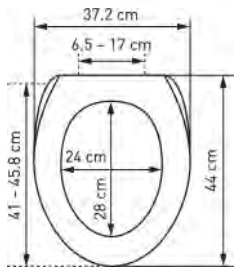

Duroplast - Avignon

EAN-Nr. no EAN	Artikel Nr. no d'article	Beschreibung description	VPE ce	VE ue	UVP pro Stk. PVC CHF excl.	UVP pro Stk. PVC CHF incl.

WC-Sitz Avignon Slow Down		Siège de WC Avignon Slow Down					
	 7 611038 179946	31 1606 41	weiss blanc 41-45.8 x 37 cm ; 12	5		57.78	62.23

Extra flacher Sitz
aus Duroplast
mit Absenkautomatik
Siège extra plat
en plastique dur
abaissement automatique

Befestigungsgarnitur		Jeu de fixation					
	 7 611038 181338	31 1606 94	12	1		27.96	30.11

Pufferset		Set butoirs					
	 7 611038 181345	31 1606 96	grau gris 12	1		11.84	12.75

2 Deckelpuffer & 4 Sitzpuffer
2 butoirs pour couvercle &
4 butoirs pour lunette