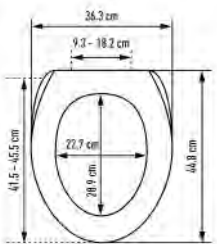

Polypropylen - Arles

EAN-Nr. no EAN	Artikel Nr. no d'article	Beschreibung description	VPE ce	VE ue	UVP pro Stk. PVC CHF excl.	UVP pro Stk. PVC CHF incl.

NEW

WC-Sitz Arles mit Absenkautom.

Siège de WC Arles avec freine

31 1718 14

Winter forest
41.5-45.5 x 36.3 cm

5

33.55

36.13

NEW

WC-Sitz Arles mit Absenkautom.

Siège de WC Arles avec freine

31 1718 13

Africa
41.5-45.5 x 36.3 cm

5

33.55

36.13