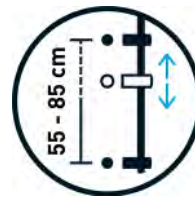

Duschsysteme Push

Systèmes de douche Push

EAN-Nr. no EAN	Artikel Nr. no d'article	Beschreibung description	VPE ce	VE ue	UVP pro Stk. PVC CHF excl.	UVP pro Stk. PVC CHF incl.

Duschsystem Wakuda Push		Système de douche Wakuda Push				
	 7 611038 570514	08 3531 97	schwarz matt noir mat 125 cm / 3 Strahl/Jets ; EK: C / 75	1		251.63 271.—