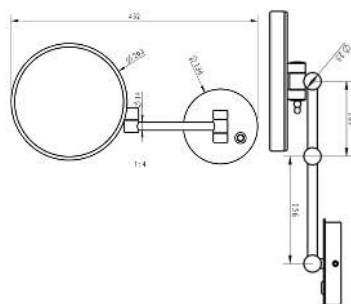

ACCESSOIRES - Spiegel

ACCESSOIRES - Miroirs

EAN-Nr. no EAN	Artikel Nr. no d'article	Beschreibung description	VPE ce	VE ue	UVP pro Stk. PVC CHF excl.	UVP pro Stk. PVC CHF incl.

LED Kosmetik-Wandspiegel Nelas

Miroir murale cosm. LED Nelas

- für Wandmontage mit Direktanschluss - mit frei drehbarem Spiegelarm - Vergrößerungsfaktor: 3x - Farbton: 5500 K / weiss - Schutzklasse: IP 44 - Netzanschluss: 230V / 50-60Hz - pour montage mural avec raccordement mural - avec bras articulé - Facteur d'agrandissement: 3x - Température de couleur: 5500 K / blanc - Indice de protection: IP 44 - Tension électrique: 230V / 50-60Hz	 7 611038 184247	44 0301 01	Messing verchromt, ohne Kabel <i>laiton chromé, sans cable</i> Ø 20 cm ; 3X	1		435.22	468.73
	  7 611038 184254	44 0301 02	weiss, ohne Kabel <i>blanc, sans cable</i> Ø 20 cm ; 3X	1		455.73	490.82
	  7 611038 184377	44 0301 03	schwarz, Wandmontage <i>noir, sans cable</i> Ø 20 cm ; 3X	1		455.73	490.82

LED Kosmetik-Wandspiegel Nelas

Miroir murale cosm. LED Nelas

- für Wandmontage mit Kabel - mit frei drehbarem Spiegelarm - Vergrößerungsfaktor: 3x - Farbton: 5500 K / weiss - Schutzklasse: IP 44 - Netzanschluss: 230V / 50-60Hz - pour montage mural avec câble en spirale - avec bras articulé - Facteur d'agrandissement: 3x - Température de couleur: 5500 K / blanc - Indice de protection: IP 44 - Tension électrique: 230V / 50-60Hz	 7 611038 184384	44 0301 04	Messing verchromt, mit Kabel <i>laiton chromé, avec cable</i> Ø 20 cm ; 3X	1		455.73	490.82
	  7 611038 184391	44 0301 05	weiss, mit Kabel <i>white, avec cable</i> Ø 20 cm ; 3X	1		484.62	521.93
	  7 611038 184407	44 0301 06	schwarz, mit Kabel <i>noir, avec cable</i> Ø 20 cm ; 3X	1		484.62	521.93