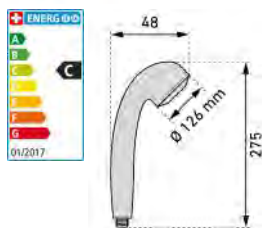

05 9813 98

verchromt
chromé
1/2" / 3 Strahl/Jets ; EK: C

3

1

48.46

52.19