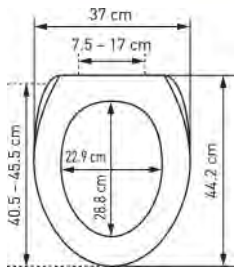

Duroplast - Clichy

EAN-Nr. no EAN	Artikel Nr. no d'article	Beschreibung description	VPE ce	VE ue	UVP pro Stk. PVC CHF excl.	UVP pro Stk. PVC CHF incl.

WC-Sitz Clichy Slow Down		Siège de WC Clichy Slow Down				
	 7 611038 179939	31 1605 41	weiss blanc 40.5-45.5 x 37 cm ; 26	5		68.96 74.27

Extra flacher Sitz
aus Duroplast
mit Absenkautomatik
*Siège extra plat
en plastique dur
abaissement automatique*

Befestigungsgarnitur bis 2018		Jeu de fixation jusque à 2018				
	 7 611038 181352	31 1605 94		1		27.96 30.11

Pufferset		Set butoirs				
	 7 611038 181369	31 1605 96	grau gris 26	1		12.02 12.95

2 Deckelpuffer & 4 Sitzpuffer
*2 butoirs pour couvercle &
4 butoirs pour lunette*