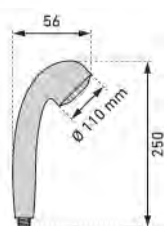

Erfüllt
Trinkwasseranforderungen
Conforme aux exigences en
matière d'eau potable