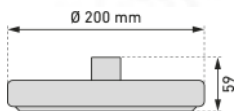

Kopfbrause Pandia		Pomme de douche Pandia				
	 7 611038 570576	05 9421 96	verchromt chromé 1/2" / 1 Strahl/Jet ; Ø 200 mm	1		28.89 31.12