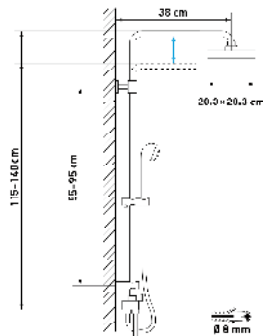

Duschsystem Aites		Système de douche Aites					
	 7 611038 570439	08 3383 97	verchromt chromé 115-140 cm / 1 Strahl/Jet ; EK: C / 67	1		154.70	166.62

Montierbar auf bestehende Bohrlöcher für Duschen und Badewannen.