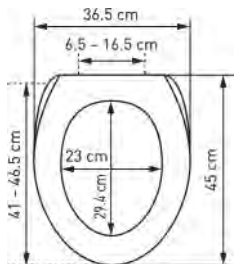

Duroplast - Nice

EAN-Nr. no EAN	Artikel Nr. no d'article	Beschreibung description	VPE ce	VE ue	UVP pro Stk. PVC CHF excl.	UVP pro Stk. PVC CHF incl.

WC-Sitz Nice Slow Down	Siège de WC Nice Slow Down

	  7 611038 098940	31 1712 07	Cow 41 - 46.5 x 36.5 cm ; 2	5		68.96	74.27

mit Metall-Scharnieren
Ringfarbe: weiss
*avec charnières en métal
couleur de la lunette: blanc*