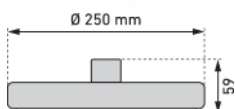

Montierbar auf bestehende Bohrlöcher für Duschen und Badewannen.

Bestehend aus:

- Kopfbrause (Ø 25cm)
- Duschbrause (3 Strahl)
- 2 Kunststoffbrauseschläuche CHROMALUX® Zero PVC-Frei (80 & 180cm)
- Wasserführende Duschgleitstange (Ø 25 mm)

Erfüllt

Trinkwasseranforderungen

Montage possible dans les trous existants des appareils précédents.

Composition:

- Pomme de douche (Ø 25cm)
- Poignée de douche (3 jets)
- 2 flexibles de douche plastique CHROMALUX® Zero sans PVC (80 & 180cm)
- Glissière de douche aquifère (Ø 25 mm)

Conforme aux exigences en matière d'eau potable

Kopfbrause Runda		Pomme de douche Runda					
	 7 611038 570255	05 9419 97	verchromt chromé 1/2" / 1 Strahl/Jet ; EK: D / Ø 250 mm	1		38.68	41.65