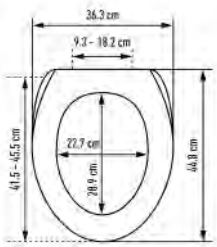

Polypropylen - Arles

EAN-Nr. <i>no EAN</i>	Artikel Nr. <i>no d'article</i>	Beschreibung <i>description</i>	VPE <i>ce</i>	VE <i>ue</i>	UVP pro Stk. <i>PVC</i> CHF excl.	UVP pro Stk. <i>PVC</i> CHF incl.

WC-Sitz Arles mit Absenkautom.		Siège de WC Arles avec freine				

31 1718 03

Beachlife
41.5-45.5 x 36.3 cm

5

34.95

37.64

Befestigungsgarnitur BVO		Jeu de fixation				

31 1718 98

3

17.71

19.07

Pufferset		Set butoirs				

31 1718 96

grau
gris

30

7.27

7.83

2 Deckelpuffer & 4 Sitzpuffer
2 butoirs pour couvercle &
4 butoirs pour lunette