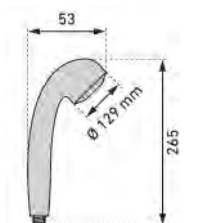

Erfüllt
Trinkwasseranforderungen
Conforme aux exigences en
matière d'eau potable