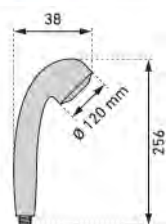

Erfüllt
Trinkwasseranforderungen
Conforme aux exigences en
matière d'eau potable