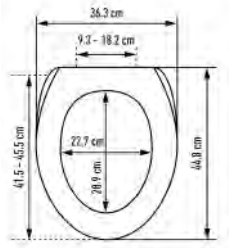

Polypropylen - Arles

EAN-Nr. <i>no EAN</i>	Artikel Nr. <i>no d'article</i>	Beschreibung <i>description</i>	VPE <i>ce</i>	VE <i>ue</i>	UVP pro Stk. <i>PVC</i> CHF excl.	UVP pro Stk. <i>PVC</i> CHF incl.

WC-Sitz Arles mit Absenkautom.	Siège de WC Arles avec freine

	  7 640141 463529	31 1718 05	Dragonfly 41.5-45.5 x 36.3 cm	5		34.95	37.64