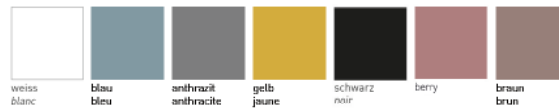

Mundspülbecher Yuma

Gobelet à dents Yuma

Keramik
Céramique

 7 611038 249199	48 2338 42	weiss matt <i>blanc</i> Ø 8.2 x 11.8 cm	4		12.02	12.95
 7 611038 249212	48 2338 56	blau matt <i>bleu</i> Ø 8.2 x 11.8 cm	4		12.02	12.95
 7 611038 249205	48 2338 57	anthrazit matt <i>anthracite</i> Ø 8.2 x 11.8 cm	4		12.02	12.95
 7 611038 249229	48 2338 70	gelb matt <i>jeune</i> Ø 8.2 x 11.8 cm	4		12.02	12.95
 7 611038 249182	48 2338 80	schwarz matt <i>noir</i> Ø 8.2 x 11.8 cm	4		12.02	12.95
 7 611038 249236	48 2338 93	berry matt <i>berry</i> Ø 8.2 x 11.8 cm	4		12.02	12.95
 7 611038 249243	48 2338 94	braun matt <i>brun</i> Ø 8.2 x 11.8 cm	4		12.02	12.95