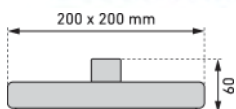

Montierbar auf bestehende Bohrlöcher für Duschen und Badewannen.

Bestehend aus:

- Kopfbrause (20 x 20cm)
- Duschbrause (1 Strahl)
- 2 Kunststoffbrauseschläuche CHROMALUX® Zero PVC-Frei (80 & 180cm)
- Wasserführende Duschgleitstange (Ø 25 mm)

Erfüllt

Trinkwasseranforderungen

Montage possible dans les trous existants des appareils précédents.

Composition:

- Pomme de douche (20 x 20cm)
- Poignée de douche (1 jet)
- 2 flexibles de douche plastique CHROMALUX® Supreme sans PVC (80 & 180cm)
- Glissière de douche aquifère (Ø 25 mm)

Conforme aux exigences en matière d'eau potable

Kopfbrause Ruud		Pomme de douche Ruud				
	 7 611038 570262	05 9418 97	verchromt chromé ½" / 1 Strahl/Jet ; EK: D / 200 x 200 mm	1		38.68 41.65