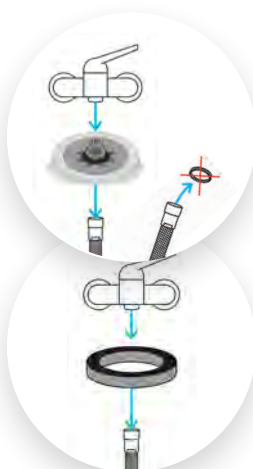

Montage Mengenregler PCW-01

Montage du régulateur de débit PCW-01

Dichtung aus dem Schlauch entfernen. Regler einsetzen und Schlauch sorgfältig in die Armatur einschrauben. Wenn kein Mengenregler eingesetzt wird, dann Schlauch mit Dichtung montieren.

Retirer le joint du tuyau. Insérer le régulateur et visser soigneusement le tuyau dans le robinet. Si aucun régulateur de débit n'est utilisé, monter le tuyau avec le joint.