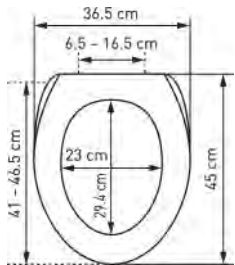

mit Metall-Scharnieren
Ringfarbe: weiss
avec charnières en métal
couleur de la lunette: blanc