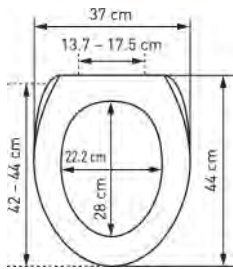

Duroplast - Comfort

	EAN-Nr. <i>no EAN</i>	Artikel Nr. <i>no d'article</i>	Beschreibung <i>description</i>	VPE <i>ce</i>	VE <i>ue</i>	UVP pro Stk. <i>PVC</i> CHF excl.	UVP pro Stk. <i>PVC</i> CHF incl.

WC-Sitz Comfort Slow Down

Siège de WC Comfort Slow Down

	 7 611038 098889	31 1690 41	weiss <i>blanc</i> 42 - 44 x 37 cm ; 8	4		130.47	140.52

Bequemerer Sitzwinkel durch erhöhte Sitzposition.
Angle d'assise plus confortable grâce au siège surélevé.

aus Duroplast
mit Absenkautomatik
Um 5cm erhöhte Sitzposition
en plastique dur
abaissement automatique
Position assise augmenté de 5cm

Befestigungsgarnitur

Jeu de fixation

	 7 611038 176372	31 1690 98	8	2		28.78	31.—

Pufferset

Set butoirs

	 7 611038 142384	31 1690 96	weiss <i>blanc</i> 8	1		13.98	15.06

2 Deckelpuffer & 2 Sitzpuffer
2 butoirs pour couvercle &
2 butoirs pour lunette