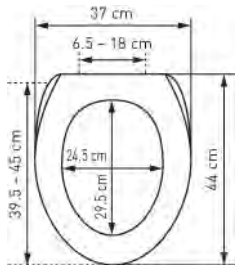

Duroplast - Barbana & Formica

EAN-Nr. <i>no EAN</i>	Artikel Nr. <i>no d'article</i>	Beschreibung <i>description</i>	VPE <i>ce</i>	VE <i>ue</i>	UVP pro Stk. <i>PVC</i> CHF excl.	UVP pro Stk. <i>PVC</i> CHF incl.

WC-Sitz Formica Slow Down		Siège de WC Formica Slow Down					
	  7 611038 093235	31 1667 41	weiss <i>blanc</i> 39.5-45 x 37 cm ; 1	4		81.08	87.32

aus Duroplast
mit Absenkautomatik
en plastique dur
abaissement automatique

Befestigungsgarnitur		Jeu de fixation					
	  7 611038 098193	31 1668 98	1	2		29.36	31.62

Scharnier BVO		Charnière fixation par dessus					
	  7 611038 099817	31 1667 96	verchromt <i>chromé</i>	1		28.89	31.12