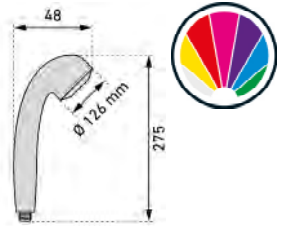

Duschsysteme

Systemes de douche

EAN-Nr. no EAN	Artikel Nr. no d'article	Beschreibung description	VPE ce	VE ue	UVP pro Stk. PVC CHF excl.	UVP pro Stk. PVC CHF incl.

Duschbrause Keid LED	Poignée de douche Keid LED					

	 7 611038 570125	05 9813 98	verchromt chromé 1/2" / 3 Strahl/Jets ; EK: C	3	 1	48.46	52.19

Temperaturanzeige auf LCD Display.
Erfüllt
Trinkwasseranforderungen
Affichage de la température sur écran LCD.
Conforme aux exigences en matière d'eau potable