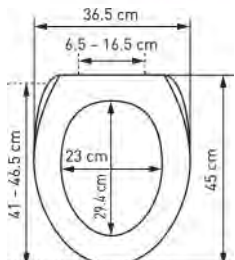

Duroplast - Nice

EAN-Nr. no EAN	Artikel Nr. no d'article	Beschreibung description	VPE ce	VE ue	UVP pro Stk. PVC CHF excl.	UVP pro Stk. PVC CHF incl.

WC-Sitz Nice Slow Down	Siège de WC Nice Slow Down

	  7 611038 166380	31 1712 55	Mojito 41 - 46.5 x 36.5 cm ; 2	5		68.96	74.27

mit Metall-Scharnieren
Ringfarbe: weiss
avec charnières en métal
couleur de la lunette: blanc