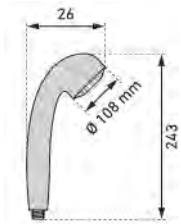

SHOWER 1 Strahl/Jet

EAN-Nr. no EAN	Artikel Nr. no d'article	Beschreibung description	VPE ce	VE ue	UVP pro Stk. PVC CHF excl.	UVP pro Stk. PVC CHF incl.

Duschbrause Styx PCR		Poignée de douche Styx PCR					
	 7 611038 569990	05 9840 98	verchromt chromé 1/2" / 1 Strahl/Jet ; EK: C / ~ 10 l/min	3	 1	13.51	14.55

Erfüllt
Trinkwasseranforderungen
Conforme aux exigences en
matière d'eau potable

Duschbrause Aitne PCR		Poignée douche Aitne PCR					
	 7 611038 570163	05 9809 98	verchromt chromé 1/2" / 1 Strahl/Jet ; EK: C / ~ 10 l/min	3	 1	14.54	15.66