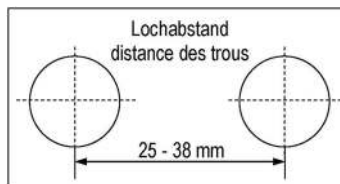

NAPOLI

	EAN-Nr. no EAN	Artikel Nr. no d'article	Beschreibung description	VPE ce	VE ue	UVP pro Stk. PVC CHF excl.	UVP pro Stk. PVC CHF incl.

Glaseifenspender		Distributeur de savon en verre					
	  7 611038 109486	45 2703 32	verchromt chromé 7 x 11.5 x 16 cm	24		36.35	39.14

Handtuchring		Anneau porte-serviette					
	  7 611038 109523	45 2703 36	verchromt chromé 15.5 x 3 x 18.5 cm	24		27.03	29.11

Badetuchstange		Porte-serviette					
	  7 611038 109462	45 2703 35	verchromt chromé 61 cm	24		47.53	51.19

Ersatzbefestigungsplatte		Jeu de fixation					
	  7 611038 109554	45 2703 40	mit Schrauben & Dübeln avec vises & chevilles	1		10.81	11.64