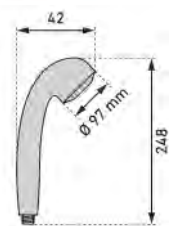

Erfüllt
Trinkwasseranforderungen
Conforme aux exigences en
matière d'eau potable