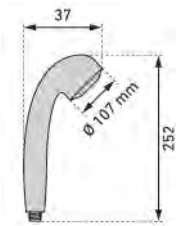

EcoBOOSTer Shower

	EAN-Nr. no EAN	Artikel Nr. no d'article	Beschreibung description	VPE ce	VE ue	UVP pro Stk. PVC CHF excl.	UVP pro Stk. PVC CHF incl.

NEW

Duschbrause Eco Uno

Poignée de douche Eco Uno

Erfüllt
Trinkwasseranforderungen
Conforme aux exigences en
matière d'eau potable