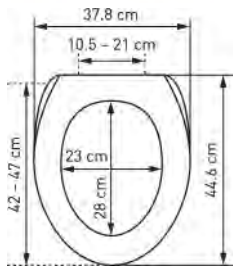

WC-Sitz Lyon Slow Down

Siège de WC Lyon Slow Down

	 7 611038 139599	32 1375 97	Dark Bamboo dark Bamboo 42 - 47 x 37.8 cm ; 3	4		127.68	137.51
---	--	-------------------	---	---	---	---------------	---------------