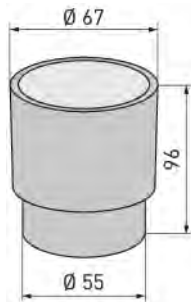

7 611038 092580	45 6000 32	frosted Ø 55 / 67 mm ; 96 mm	1		10.81	11.64

Passt zur Serie:
Biasca
*Va pour la série:
Biasca*

NEW