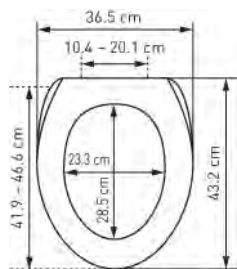

Wood - Menton Slow Down

EAN-Nr. <i>no EAN</i>	Artikel Nr. <i>no d'article</i>	Beschreibung <i>description</i>	VPE <i>ce</i>	VE <i>ue</i>	UVP pro Stk. <i>PVC</i> CHF excl.	UVP pro Stk. <i>PVC</i> CHF incl.

WC-Sitz Menton LED Slow Down

Siège WC Menton LED Slow Down

	 7 611038 188894	31 1715 60	Elephant - MDF - FSC® 100% 41.9 - 46.6 x 36.5 cm ; 36	4		132.34	142.53

mit Metall-Scharnieren
Ringfarbe: weiss
avec charnières en métal
couleur de la lunette: blanc