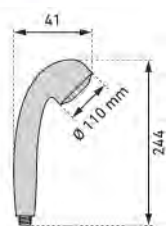

SHOWER 3 Strahl/Jets

EAN-Nr. no EAN	Artikel Nr. no d'article	Beschreibung description	VPE ce	VE ue	UVP pro Stk. PVC CHF excl.	UVP pro Stk. PVC CHF incl.

Duschbrause Ariel		Poignée douche Ariel					
	 7 611038 569952	05 9836 98	verchromt chromé 1/2" / 3 Strahl/Jets ; EK: C	3	 1	19.57	21.08

Erfüllt
Trinkwasseranforderungen
Conforme aux exigences en
matière d'eau potable

Duschbrause Thisbe PCR		Poignée douche Thisbe PCR					
	 7 611038 570002	05 9841 98	verchromt chromé 1/2" / 3 Strahl/Jets ; EK: B / ~ 7 l/min	3	 1	19.57	21.08