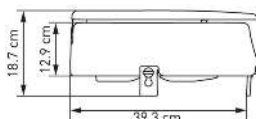

WC-Sitz ComfortPlus Slow Down

ComfortPlus Slow Down

EAN-Nr. no EAN	Artikel Nr. no d'article	Beschreibung description	VPE ce	VE ue	UVP pro Stk. PVC CHF excl.	UVP pro Stk. PVC CHF incl.

WC-Sitz ComfortPlus Slow Down

Siège WC ComfortPlus Slow Down

	 7 611038 174569	31 1691 41	weiss blanc 41.9 x 37.2 cm	1		109.04	117.43

Befestigungsset

Fixation

	 7 611038 174675	31 1691 96		1		12.21	13.15