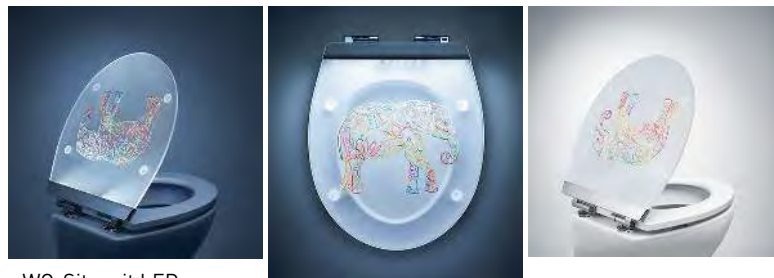

- WC-Sitz mit LED Leuchten
- Licht schaltet durch Audiosensor und nur bei Dunkelheit ein und leuchtet ca. 30 Sekunden
- Funktioniert mittels Batterien (3 x Typ AAA, LR03, 1.5V, nicht im Packungsinhalt)

- *Siège de WC avec lamp LED*
- *L'éclairage de la lumière est déclenché par un détecteur de signal sonore et uniquement dans le noir et reste allumé 30 secondes environ*
- *Fonctionne avec des piles (3 x type AAA, LR03, 1.5V, non comprises dans la livraison)*