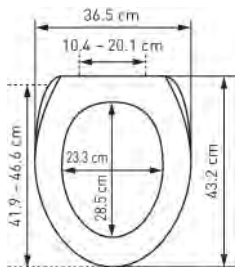

Wood - Menton Slow Down

EAN-Nr. <i>no EAN</i>	Artikel Nr. <i>no d'article</i>	Beschreibung <i>description</i>	VPE <i>ce</i>	VE <i>ue</i>	UVP pro Stk. <i>PVC</i> CHF excl.	UVP pro Stk. <i>PVC</i> CHF incl.

WC-Sitz Menton LED Slow Down		Siège WC Menton LED Slow Down				
	 7 611038 760861	31 1715 62	weiss - MDF - FSC® 100% <i>blanc - MDF - FSC® 100%</i> 41.9 - 46.6 x 36.5 cm ; 36	4		132.34 142.53

mit Metall-Scharnieren
Ringfarbe: weiss
avec charnières en métal
couleur de la lunette: blanc