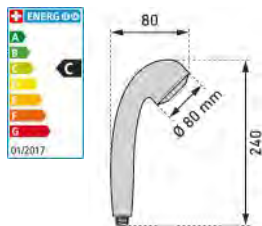

Erfüllt
Trinkwasseranforderungen
Conforme aux exigences en
matière d'eau potable