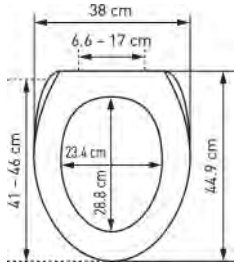

Extra flacher Sitz
aus Duroplast
mit Absenkautomatik
*Siège extra plat
en plastique dur
abaissement automatique*