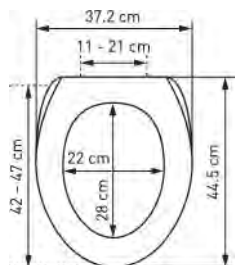

mit Metall-Scharnieren
Ringfarbe: grün
avec charnières en métal
couleur de la lunette: vert