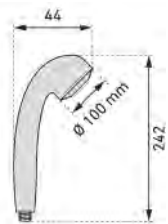

SHOWER 5 Strahl/Jets

EAN-Nr. no EAN	Artikel Nr. no d'article	Beschreibung description	VPE ce	VE ue	UVP pro Stk. PVC CHF excl.	UVP pro Stk. PVC CHF incl.

Duschbrause Frigga PCR		Poignée douche Frigga PCR					
	 7 611038 570033	05 9839 98	verchromt chromé 1/2" / 5 Strahl/Jets ; EK: B / ~ 7 l/min	3	 1	22.37	24.09

Erfüllt
Trinkwasseranforderungen
Conforme aux exigences en
matière d'eau potable

Duschbrause Naos PCR		Poignée de douche Naos PCR					
	 7 611038 570064	05 9847 98	verchromt chromé 1/2" / 5 Strahl/Jets ; EK: B / ~ 7 l/min	3	 1	22.37	24.09