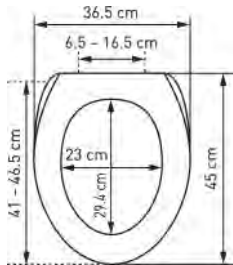

mit Metall-Scharnieren
Ringfarbe: weiss
avec charnières en métal
couleur de la lunette: blanc