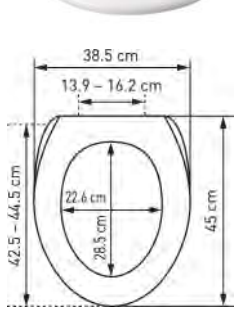

Polypropylen - Medico

EAN-Nr. no EAN	Artikel Nr. no d'article	Beschreibung description	VPE ce	VE ue	UVP pro Stk. PVC CHF excl.	UVP pro Stk. PVC CHF incl.

WC-Ringsitz Medico Steckscharn	Lunette WC Medico enfichable

	  7 610955 004737	32 3010 41 edelweiss blanc edelweiss 42.5-44.5 x 38.5 cm	10		67.10	72.27
	  7 610955 004744	32 3010 46 beige 42.5-44.5 x 38.5 cm	10		67.10	72.27

Hitzebeständig bis ca. 130 °C
Resiste à la chaleur
jusqu'à env. 130 °C

Steckscharnier	Charnière enfichable

	  7 611038 011994	32 3015 96 edelweiss blanc edelweiss	1		19.57	21.08
	  7 611038 011215	32 3016 96 beige	1		19.57	21.08

zu Medico Steckscharnier
pour Medico enfichable