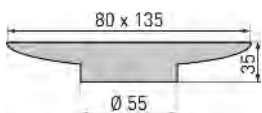

Passt zur Serie:
Roma
Va pour la série:
Roma