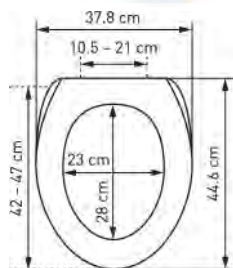

Wood - Brillant

EAN-Nr. <i>no EAN</i>	Artikel Nr. <i>no d'article</i>	Beschreibung <i>description</i>	VPE <i>ce</i>	VE <i>ue</i>	UVP pro Stk. <i>PVC</i> CHF excl.	UVP pro Stk. <i>PVC</i> CHF incl.

WC-Sitz Brillant Slow Down

Siège WC Brillant Slow Down

	 7 611038 139087	31 1717 01	Lotus - MDF - FSC® 100% 42 - 47 x 37.8 cm	4		105.31	113.42

mit Metall-Scharnieren
Ringfarbe: weiss
avec charnières en métal
couleur de la lunette: blanc

Ersatzbremse

Frein de remplacement

	 7 611038 095840	31 1710 95	verchromt <i>chromé</i> 3	1		52.19	56.21

Befestigungsgarnitur

Jeu de fixation

	 7 611038 098162	31 1710 98	3	2		13.42	14.45