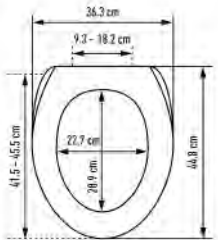

Polypropylen - Arles

EAN-Nr. no EAN	Artikel Nr. no d'article	Beschreibung description	VPE ce	VE ue	UVP pro Stk. PVC CHF excl.	UVP pro Stk. PVC CHF incl.

WC-Sitz Arles mit Absenkautom.	Siège de WC Arles avec freine

31 1718 08

Palm tree
41.5-45.5 x 36.3 cm

5

34.95

37.64

WC-Sitz Arles mit Absenkautom.	Siège de WC Arles avec freine

31 1718 07

Rock
41.5-45.5 x 36.3 cm

5

34.95

37.64