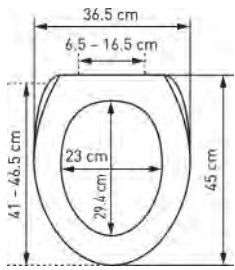

WC-Sitz Nice Slow Down	Siège de WC Nice Slow Down					

	  7 611038 175856	31 1712 70	Owl 41 - 46.5 x 36.5 cm ; 2	5		68.96	74.27

mit Metall-Scharnieren
Ringfarbe: weiss
avec charnières en métal
couleur de la lunette: blanc