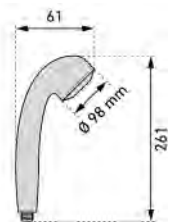

Erfüllt
Trinkwasseranforderungen
*Conforme aux exigences en
matière d'eau potable*