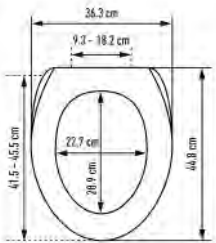

WC-Sitz Arles mit Absenkautom.

Siège de WC Arles avec freine