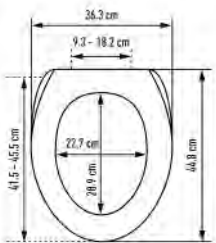

Polypropylen - Arles

EAN-Nr. <i>no EAN</i>	Artikel Nr. <i>no d'article</i>	Beschreibung <i>description</i>	VPE <i>ce</i>	VE <i>ue</i>	UVP pro Stk. <i>PVC</i> CHF excl.	UVP pro Stk. <i>PVC</i> CHF incl.

NEW

WC-Sitz Arles mit Absenkautom.

Siège de WC Arles avec freine

31 1718 10

Graphics
41.5-45.5 x 36.3 cm

5

33.55

36.13

WC-Sitz Arles mit Absenkautom.

Siège de WC Arles avec freine

31 1718 09

Nice day
41.5-45.5 x 36.3 cm

5

34.95

37.64