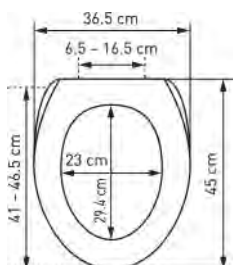

mit Metall-Scharnieren
Ringfarbe: weiss
avec charnières en métal
couleur de la lunette: blanc