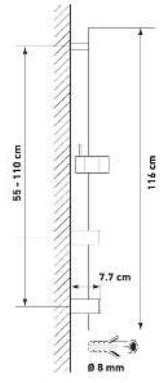

Edelstahl schwarz matt
acier raffiné noir mat
Ø 18MM ; 116 cm

1

34.95

37.64

Bestehende Bohrlöcher
verwendbar, kompatibel zu
Duschgleitstangen KWC,
SIMILOR / ARWA.

Trous existants réutilisables
compatibles aux glissières KWC,
SIMILOR / ARWA.