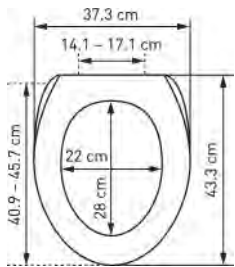

Duroplast - Pike

EAN-Nr. <i>no EAN</i>	Artikel Nr. <i>no d'article</i>	Beschreibung <i>description</i>	VPE <i>ce</i>	VE <i>ue</i>	UVP pro Stk. <i>PVC</i> CHF excl.	UVP pro Stk. <i>PVC</i> CHF incl.

WC-Sitz Pike Slow Down

Siège de WC Pike Slow Down

	  7 611038 166533	31 1681 41	weiss <i>blanc</i> 40.9-45.7 x 37.3 cm ; 11	7		76.42	82.30

aus Duroplast
mit Absenkautomatik
en plastique dur
abaissement automatique

Excenterscharnier Eco

Charnière excentrique Eco

	  4 016959 108335	31 1664 96	Nylon - Edelstahl <i>nylon - inox</i> 11	1		37.28	40.15

Pufferset

Set butoirs

	  4 016959 128722	31 1681 96	weiss <i>blanc</i>	1		12.30	13.25

2 Deckelpuffer & 4 Sitzpuffer
2 butoirs pour couvercle &
4 butoirs pour lunette