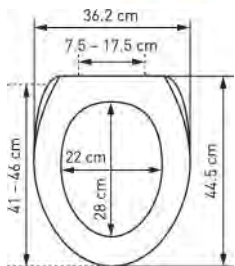

WC-Sitz Laval Slow Down	Siège de WC Laval Slow Down					
-------------------------	-----------------------------	--	--	--	--	--

31 1720 03

Aspen
41 - 46 x 36.2 cm ; 11

7

76.42

82.30

mit Metall-Scharnieren
Ringfarbe: weiss
avec charnières en métal
couleur de la lunette: blanc