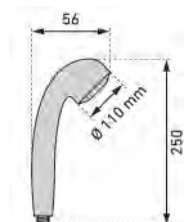

Duschbrause FIT-E easy

Poignée de douche FIT-E easy

		09 2128 97	verchromt chromé 1/2" / 1 Strahl/Jet	1		27.96	30.11
---	---	-------------------	--	---	---	--------------	--------------

KWC
Swiss Water Experience