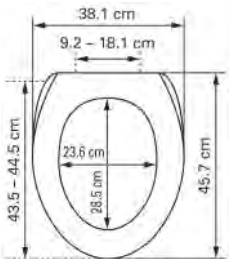

Duroplast - Derval

EAN-Nr. <i>no EAN</i>	Artikel Nr. <i>no d'article</i>	Beschreibung <i>description</i>	VPE <i>ce</i>	VE <i>ue</i>	UVP pro Stk. <i>PVC</i> CHF excl.	UVP pro Stk. <i>PVC</i> CHF incl.

WC-Sitz Derval Slow Down		Siège de WC Derval Slow Down					
	  7 611038 834982	31 1595 41	weiss <i>blanc</i> 43.5-44.5 x 38 cm ; 35	4		43.34	46.67

aus Duroplast
mit Absenkautomatik
en plastique dur
abaissement automatique

Ersatzscharnier		Charnière de remplacement					
	  7 611038 426279	31 1595 94	verchromt <i>chromé</i>	1		19.38	20.88

Befestigungen		Jeu de fixation					
	  7 611038 426262	31 1595 95	35	1		12.58	13.55