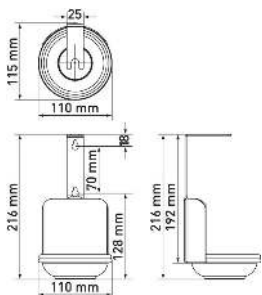

WC-Ersatzbürste

Brosse de rechange

44 0292 41

weiss, mit Randreiniger
blanc, avec brosse rebord
Ø 80 mm

10

6.90

7.43

zu
pour
45 1345 97